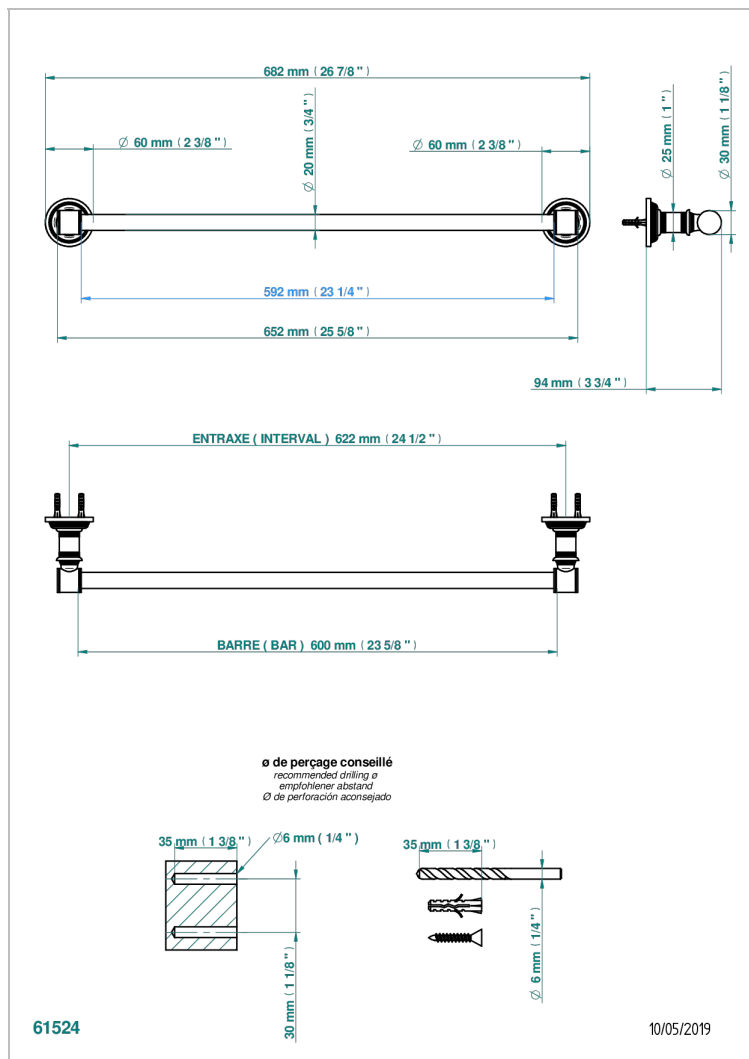

WEST COAST WITH GUILLOCHE DECOR WITH LEVER

U9D-520/60

Toallero lg 600 mm

CARACTERÍSTICAS

- West coast with Guilloché decor with lever
- Toallero lg 600 mm

ACABADOS DISPONIBLES

Bronce claro - D01
Cerámica negra mate - D30
Cobre viejo mate - H07
Cromo - A02
Cromo mate - C02
Dorado - F01