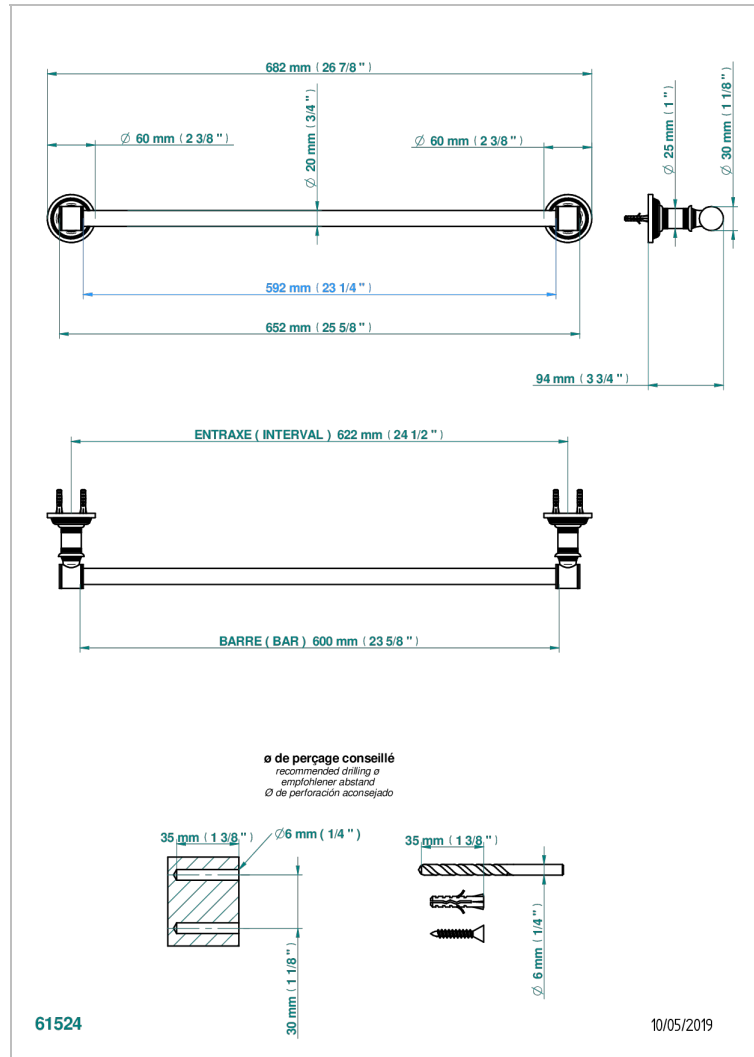

WEST COAST GUILLOCHE LIN A MANETTES

U9D-520/60

Porte-serviette 1 barre fixe Ø 20 mm long. 600 mm

THG[®]
PARIS

CARACTÉRISTIQUES

- West Coast Guilloché Lin à manettes
- Porte-serviette 1 barre fixe Ø 20 mm long. 600 mm