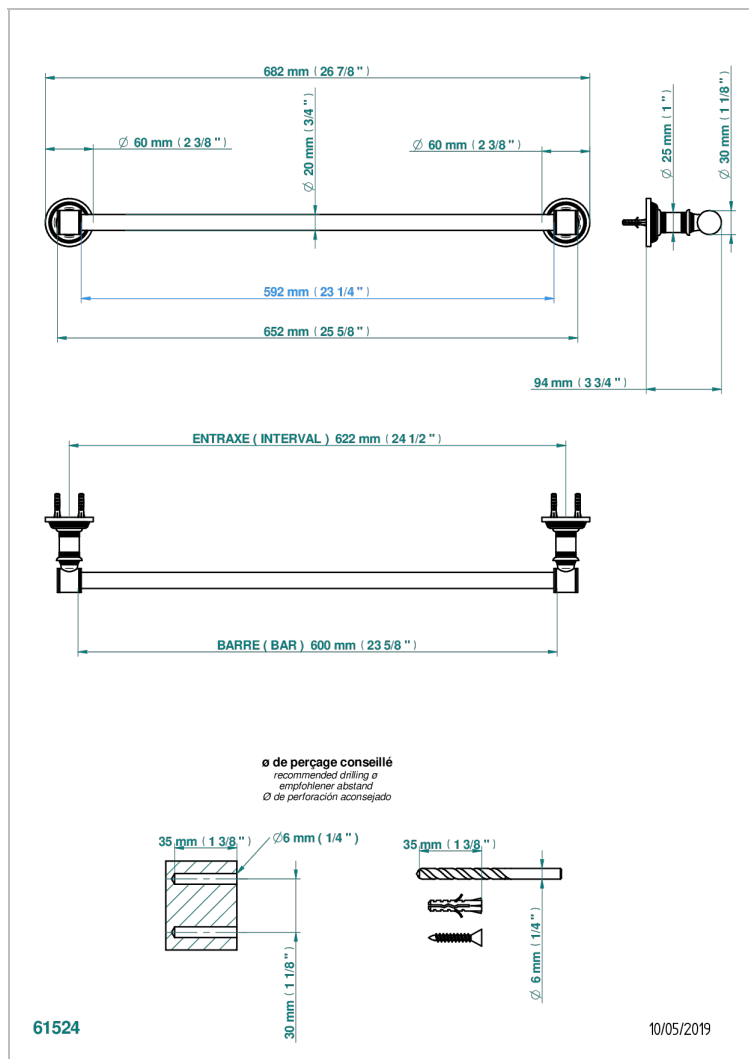

WEST COAST GUILLOCHE LIN A MANETTES

U9D-520/60

Porte-serviette 1 barre fixe Ø 20 mm long. 600 mm

THG[®]
PARIS

CARACTÉRISTIQUES

- West Coast Guilloché Lin à manettes
- Porte-serviette 1 barre fixe Ø 20 mm long. 600 mm