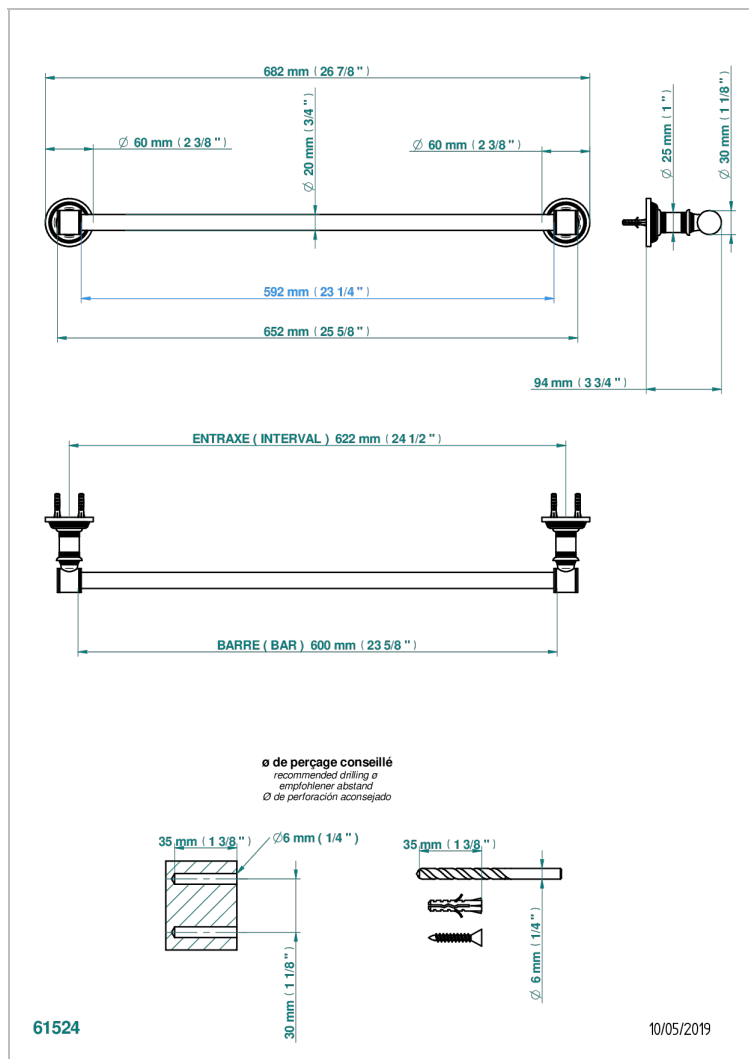

WEST COAST С РУЧКАМИ-РУКОЯТКАМИ С ГИЛЬОШЕМ

U9D-620/60

Полотенцедержатель, длина 24"

THG[®]
PARIS

ХАРАКТЕРИСТИКИ

- West coast с ручками-рукоятками с гильошем
- Полотенцедержатель, длина 24"

ДОСТУПНЫЕ ВАРИАНТЫ ПОКРЫТИЙ