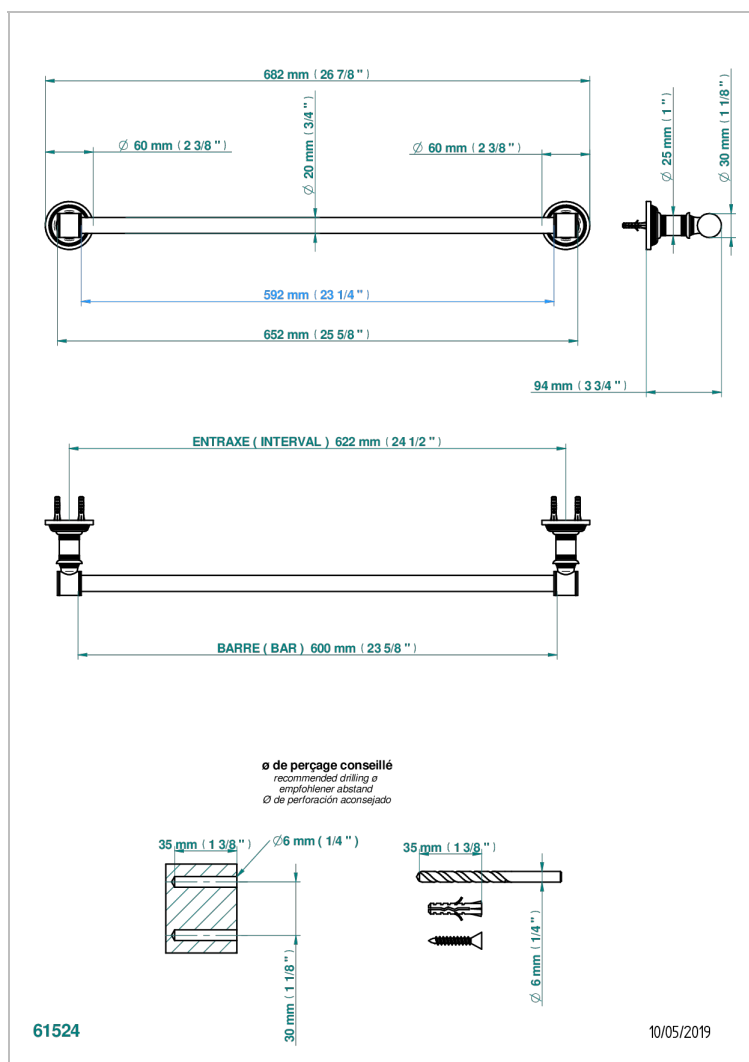

WEST COAST WITH GUILLOCHE DECOR WITH LEVER

U9D-520/60

Toallero lg 600 mm

CARACTERÍSTICAS

- West coast with Guilloché decor with lever
- Toallero lg 600 mm

ACABADOS DISPONIBLES

Bronce claro - D01
Cerámica negra mate - D30
Cobre viejo mate - H07
Cromo - A02
Cromo mate - C02
Dorado - F01