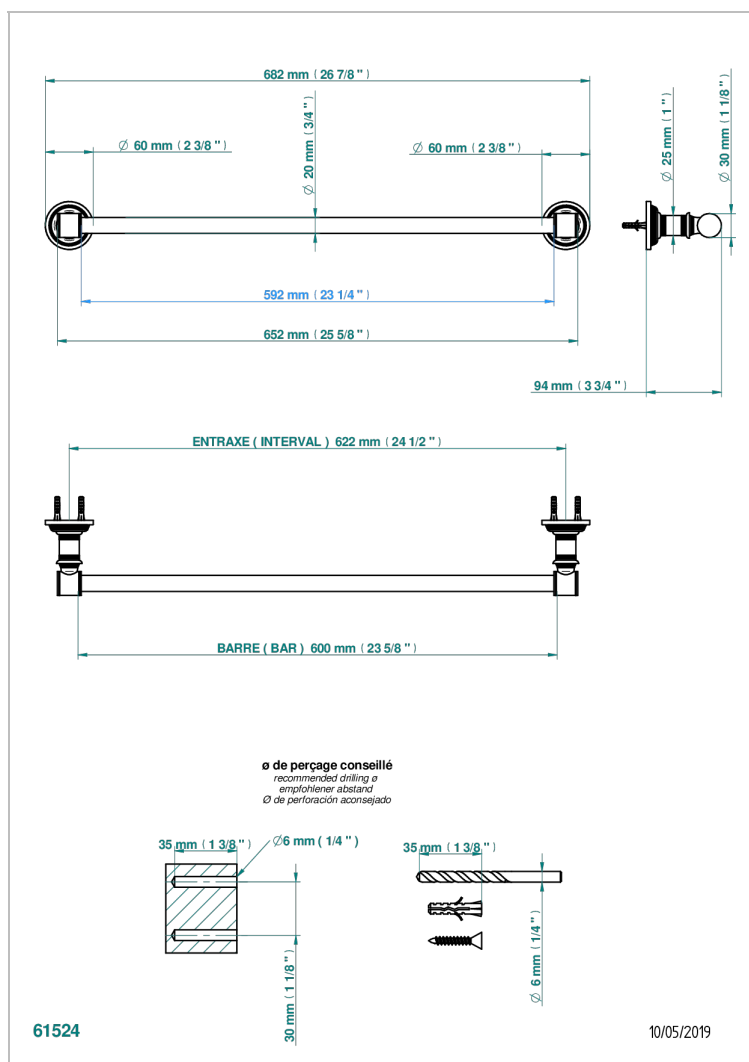

WEST COAST WITH GUILLOCHE DECOR WITH LEVER

U9D-520/60

Handtuchstange Länge 600 mm

EIGENSCHAFTEN

- West coast with Guilloché decor with lever
- Handtuchstange Länge 600 mm

VERFÜGBARE OBERFLÄCHEN

Altnickel - H28
Blassgold - F30
Blassgold matt unlackiert - F31
Bronze hell - D01
Chrom - A02
Chrom matt - C02