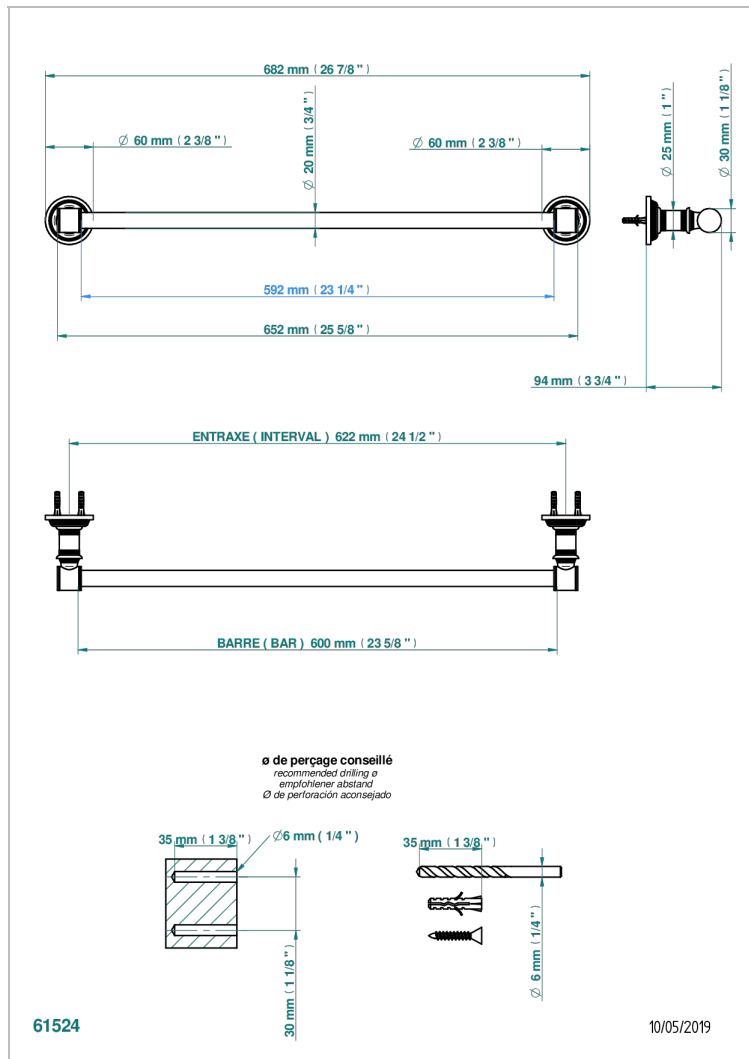

WEST COAST WITH GUILLOCHE DECOR WITH LEVER

U9D-520/60

单杆固定毛巾架，直径20毫米，长600毫米

特色

- West coast with Guilloché decor with lever
- 单杆固定毛巾架，直径20毫米，长600毫米

可选饰面

Black ceram - D30
Blush PVD - H62
Graphite PVD - H64
Matt Umber PVD - H67
Matt blush PVD - H60
Matt graphite PVD - H65