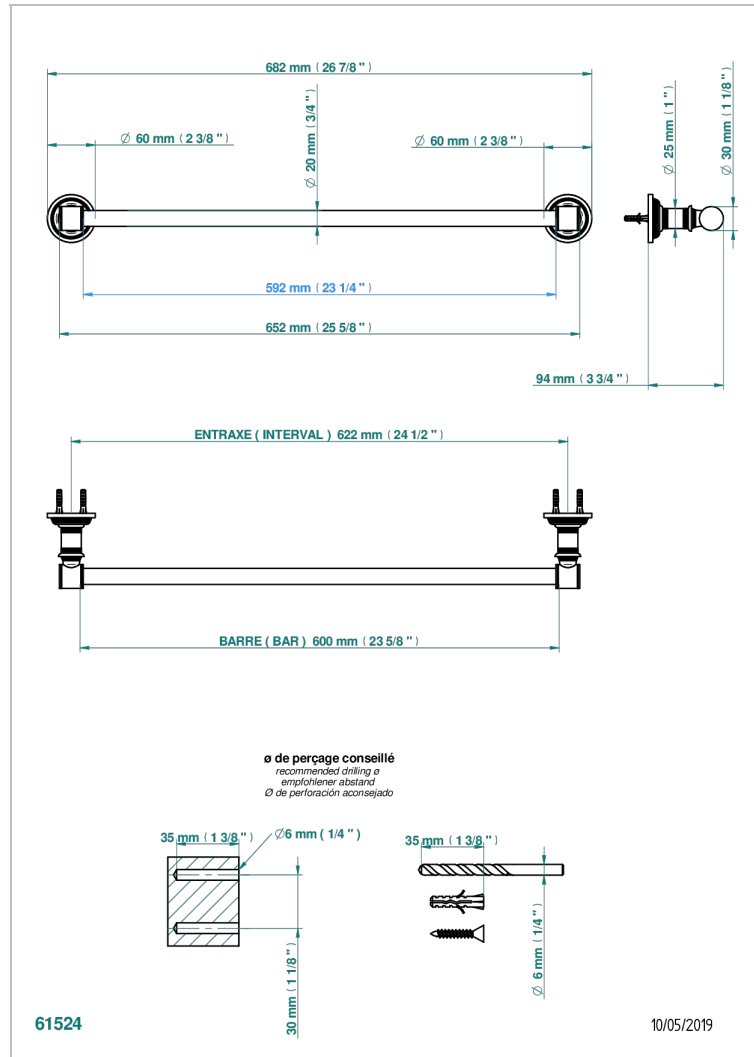

# WEST COAST GUILLOCHE LIN

U9C-520/60

Porte-serviette 1 barre fixe Ø 20 mm long. 600 mm

## CARACTÉRISTIQUES

- West Coast Guilloché Lin
- Porte-serviette 1 barre fixe Ø 20 mm long. 600 mm