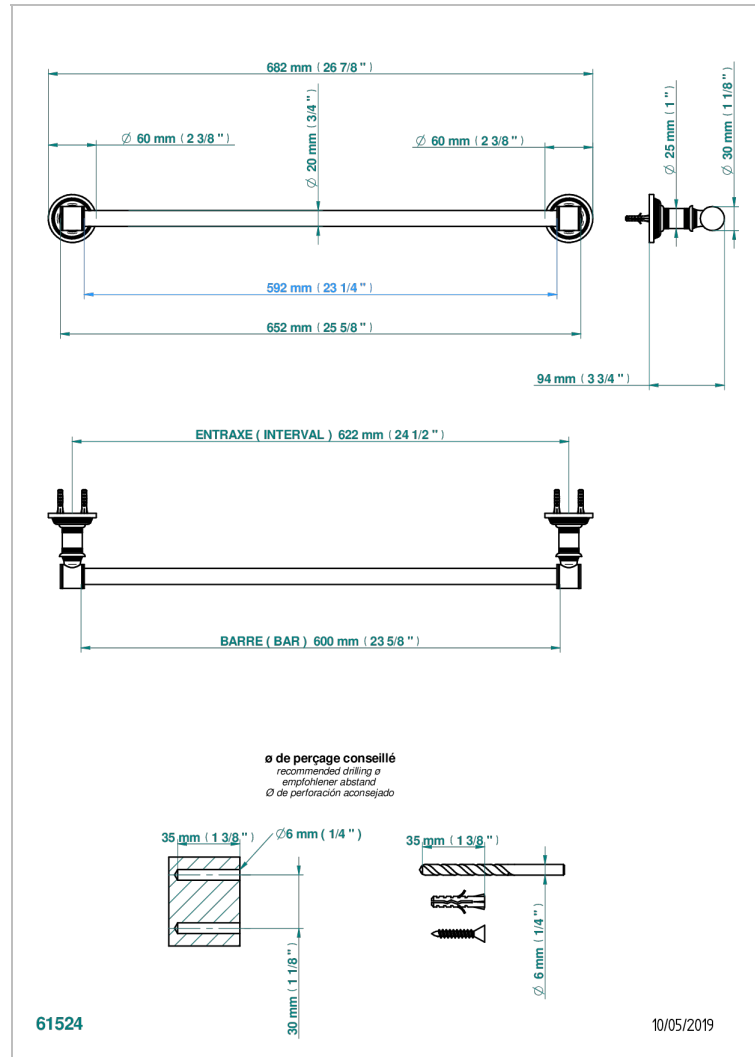

WEST COAST GUILLOCHE LIN

U9C-520/60

Porte-serviette 1 barre fixe Ø 20 mm long. 600 mm

THG[®]
PARIS

61524

10/05/2019

CARACTÉRISTIQUES

- West Coast Guilloché Lin
- Porte-serviette 1 barre fixe Ø 20 mm long. 600 mm