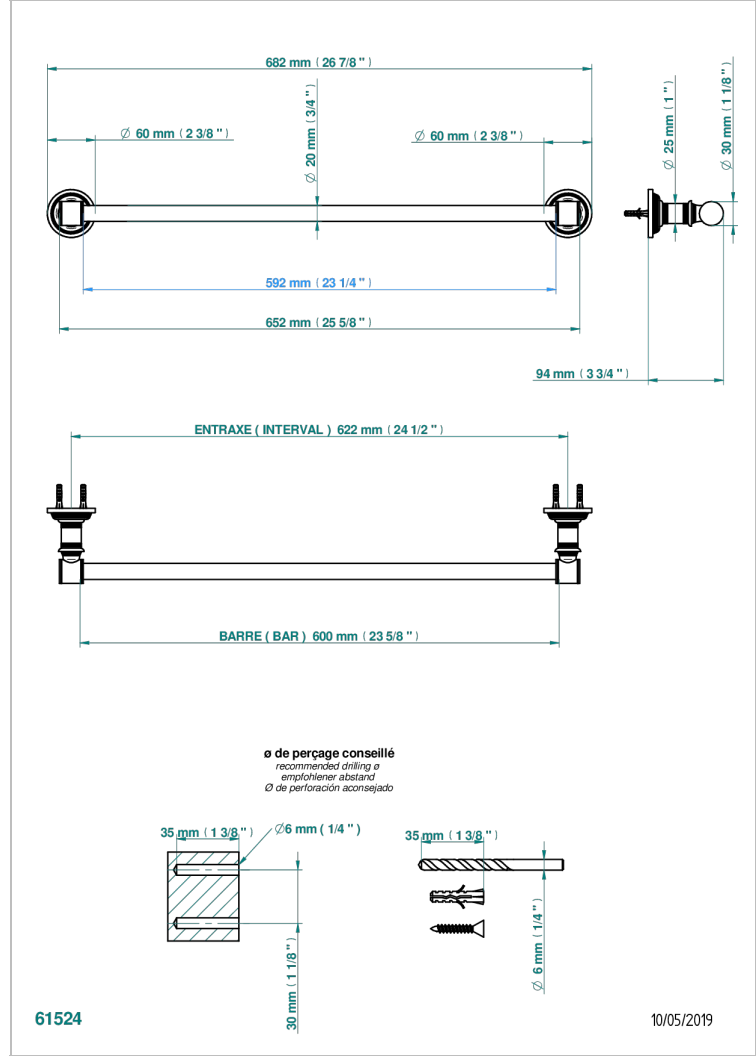

WEST COAST GUILLOCHE LIN

U9C-520/60

Porte-serviette 1 barre fixe Ø 20 mm long. 600 mm

THG[®]
PARIS

CARACTÉRISTIQUES

- West Coast Guilloché Lin
- Porte-serviette 1 barre fixe Ø 20 mm long. 600 mm

FINITIONS DISPONIBLES