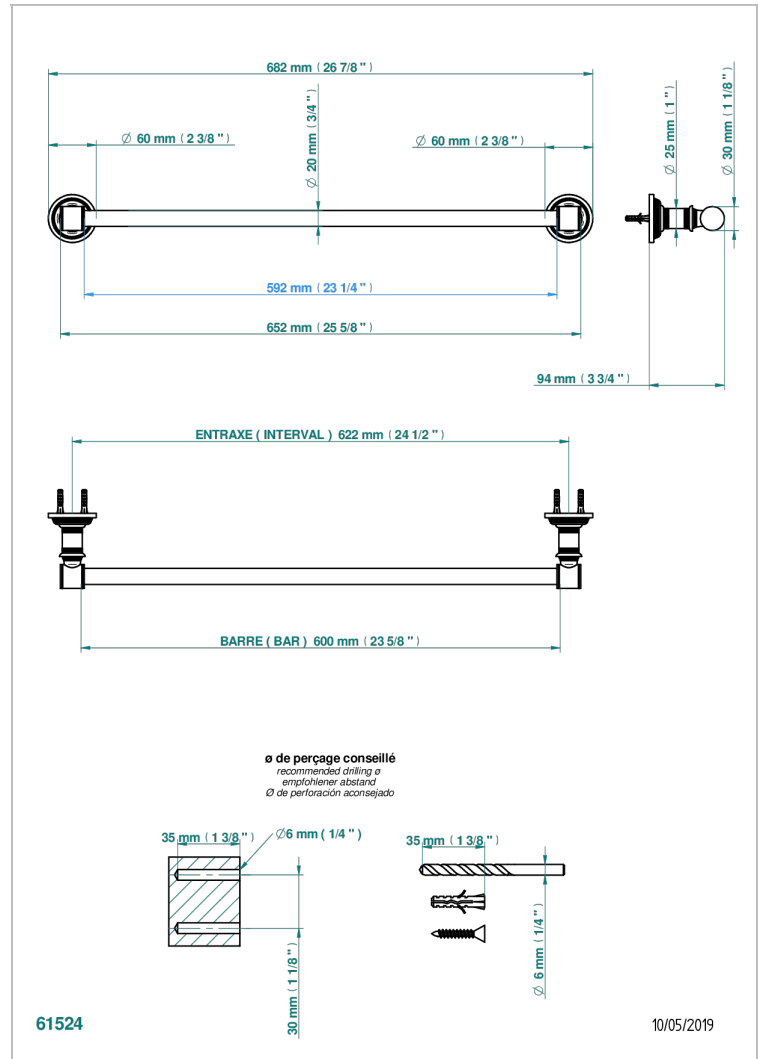

WEST COAST WITH GUILLOCHE DECOR

U9C-520/60

Toallero lg 600 mm

THG[®]
PARIS

CARACTERÍSTICAS

- West coast with Guilloché decor
- Toallero lg 600 mm

ACABADOS DISPONIBLES

Bronce claro - D01
Cerámica negra mate - D30
Cobre viejo mate - H07
Cromo - A02
Cromo mate - C02
Dorado - F01