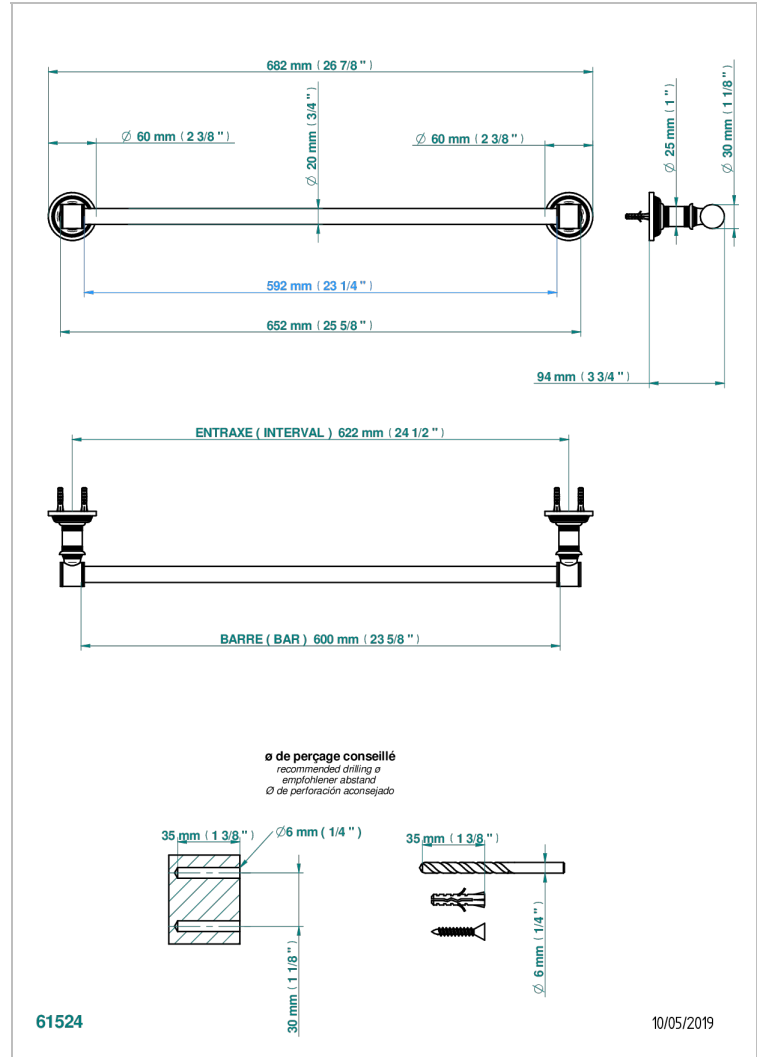

WEST COAST WITH GUILLOCHE DECOR

U9C-520/60

Handtuchstange Länge 600 mm

THG[®]
PARIS

EIGENSCHAFTEN

- West coast with Guilloché decor
- Handtuchstange Länge 600 mm

VERFÜGBARE OBERFLÄCHEN

Altnickel - H28
Blassgold - F30
Blassgold matt unlackiert - F31
Bronze hell - D01
Chrom - A02
Chrom matt - C02