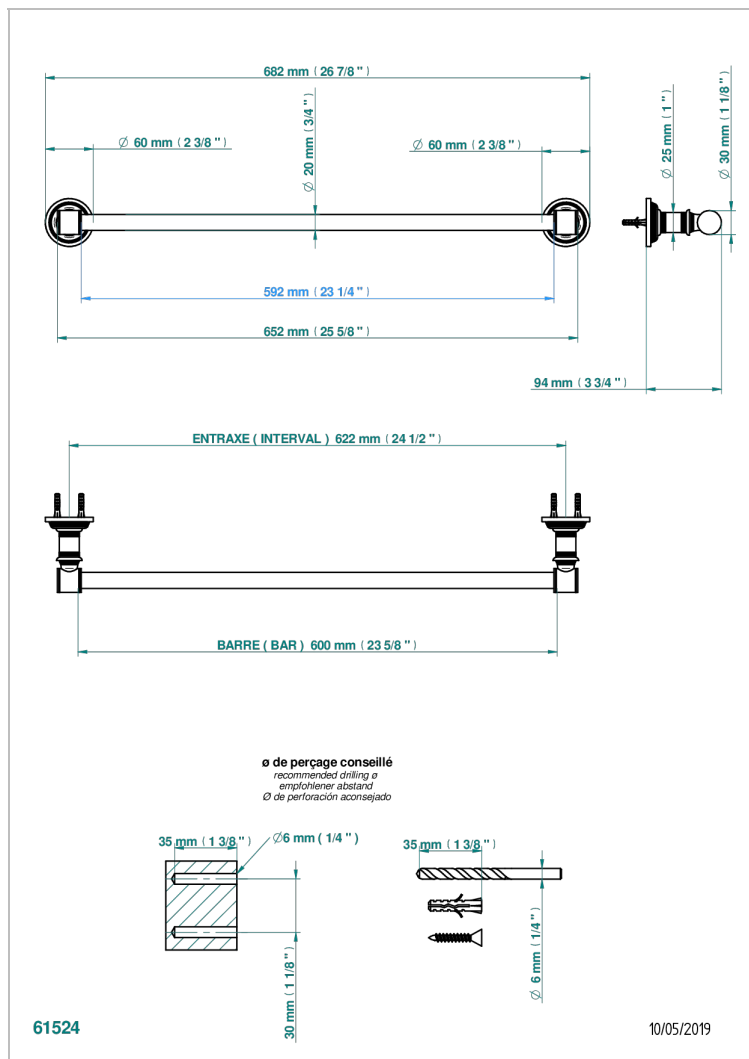

WEST COAST С РУЧКАМИ-КРЕСТИКАМИ С ГИЛЬОШЕМ

U9C-520/60

Полотенцедержатель, длина 24"

THG[®]
PARIS

ХАРАКТЕРИСТИКИ

- West coast с ручками-крестиками с гильошем
- Полотенцедержатель, длина 24"

ДОСТУПНЫЕ ВАРИАНТЫ ПОКРЫТИЙ