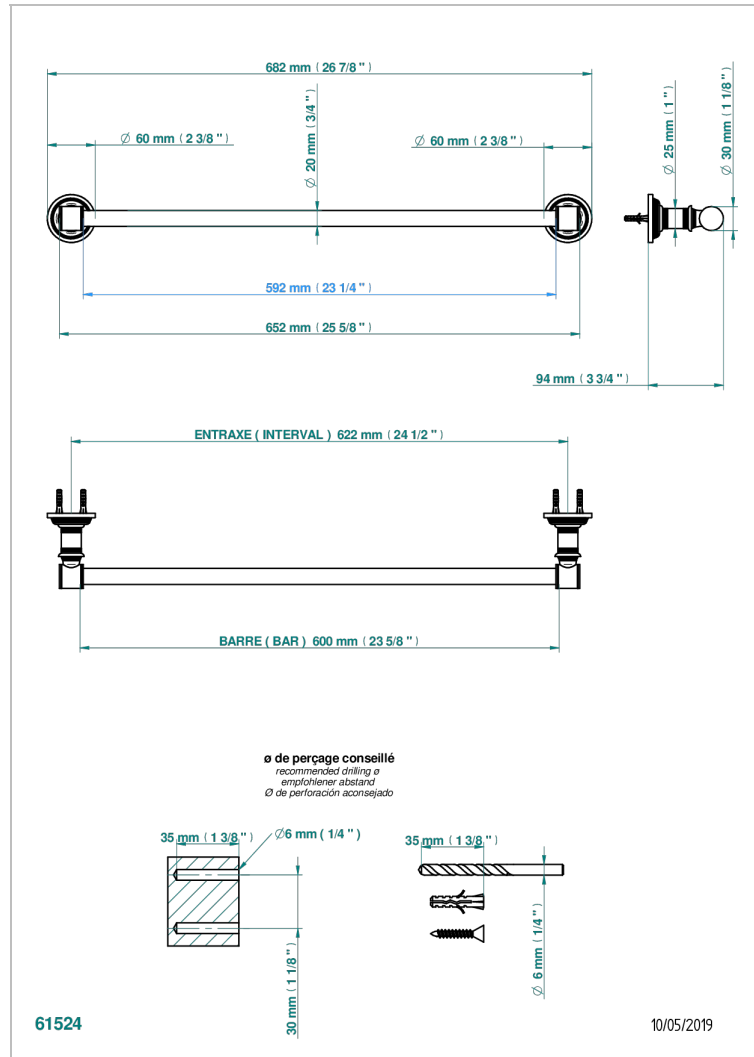

WEST COAST GUILLOCHE LIN

U9C-520/60

Porte-serviette 1 barre fixe Ø 20 mm long. 600 mm

CARACTÉRISTIQUES

- West Coast Guilloché Lin
- Porte-serviette 1 barre fixe Ø 20 mm long. 600 mm

FINITIONS DISPONIBLES

Bronze clair - D01
Chromé - A02
Chromé insert doré - GA1
Chromé mat - C02
Doré brillant - F01
Doré mat - F07