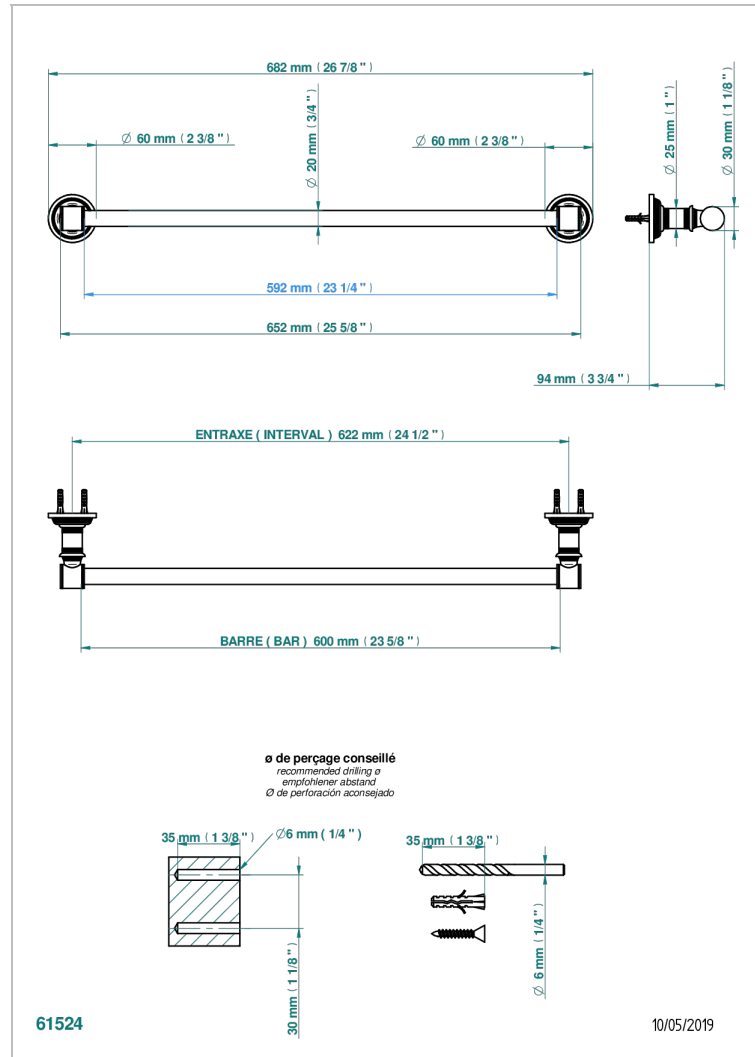

WEST COAST WITH GUILLOCHE DECOR

U9C-520/60

Toallero lg 600 mm

THG[®]
PARIS

CARACTERÍSTICAS

- West coast with Guilloché decor
- Toallero lg 600 mm

ACABADOS DISPONIBLES

Bronce claro - D01
Cerámica negra mate - D30
Cobre viejo mate - H07
Cromo - A02
Cromo mate - C02
Dorado - F01