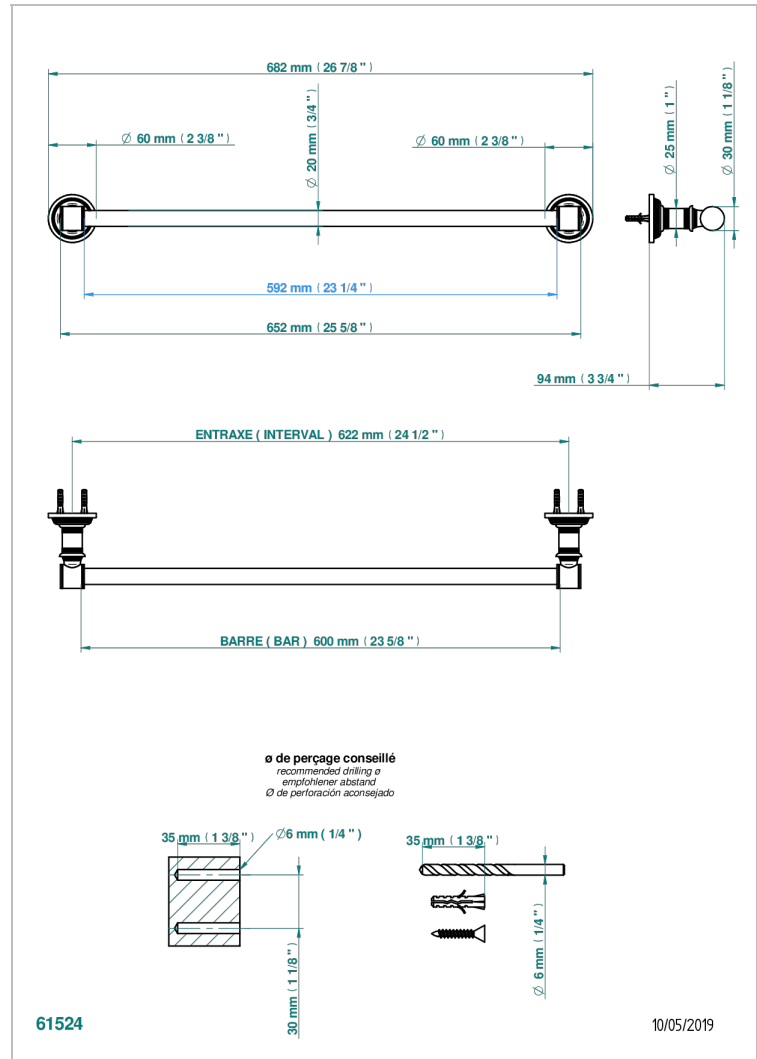

WEST COAST WITH GUILLOCHE DECOR

U9C-520/60

Handtuchstange Länge 600 mm

THG[®]
PARIS

EIGENSCHAFTEN

- West coast with Guilloché decor
- Handtuchstange Länge 600 mm

VERFÜGBARE OBERFLÄCHEN

Altnickel - H28
Blassgold - F30
Blassgold matt unlackiert - F31
Bronze hell - D01
Chrom - A02
Chrom matt - C02