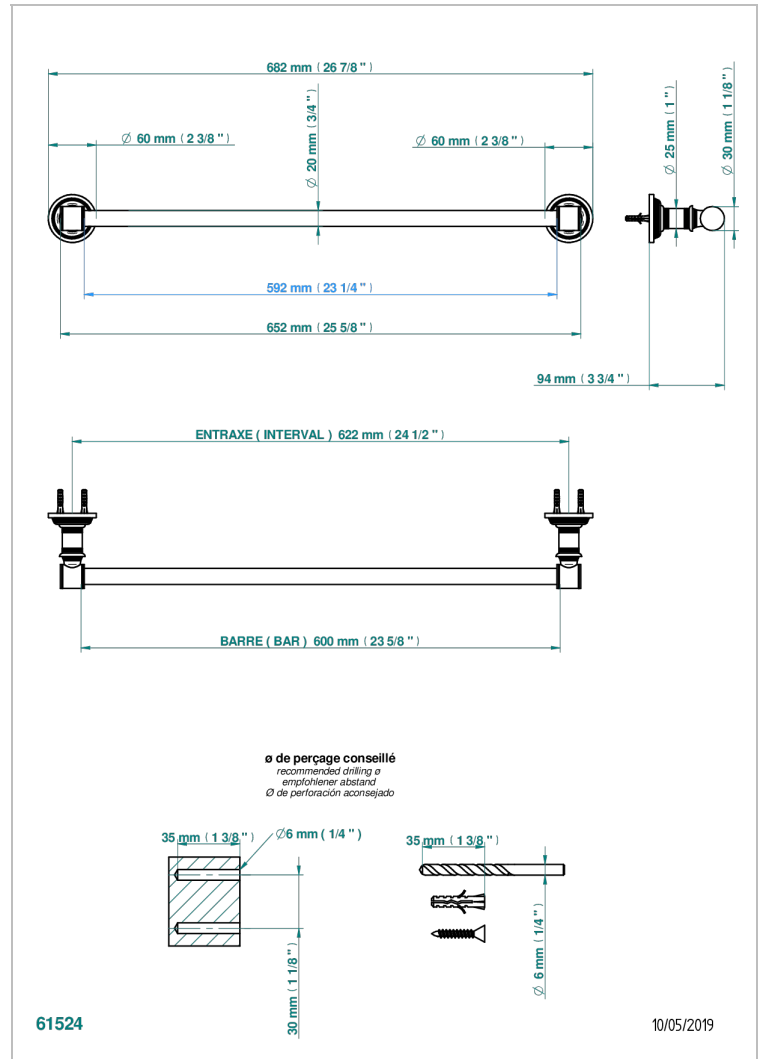

# WEST COAST WITH GUILLOCHE DECOR

U9C-520/60

单杆固定毛巾架，直径20毫米，长600毫米

THG<sup>®</sup>  
PARIS

## 特色

- West coast with Guilloché decor
- 单杆固定毛巾架，直径20毫米，长600毫米