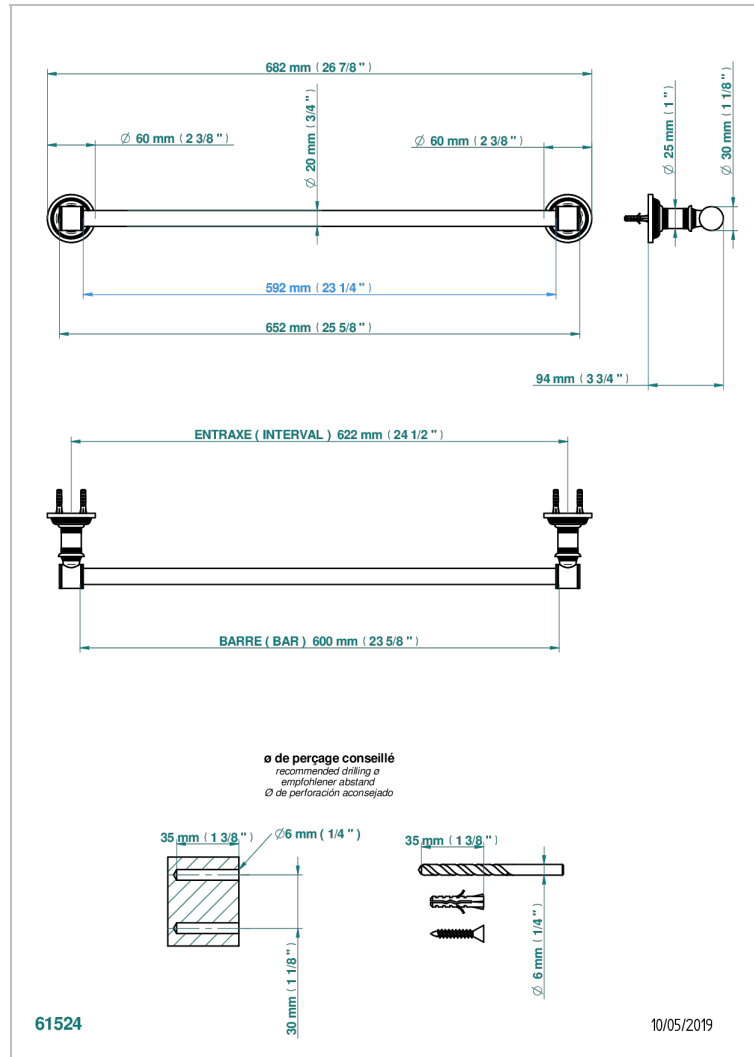

WEST COAST METAL A MANETTES

U9B-520/60

Porte-serviette 1 barre fixe Ø 20 mm long. 600 mm

THG[®]
PARIS

CARACTÉRISTIQUES

- West Coast Métal à manettes
- Porte-serviette 1 barre fixe Ø 20 mm long. 600 mm

FINITIONS DISPONIBLES