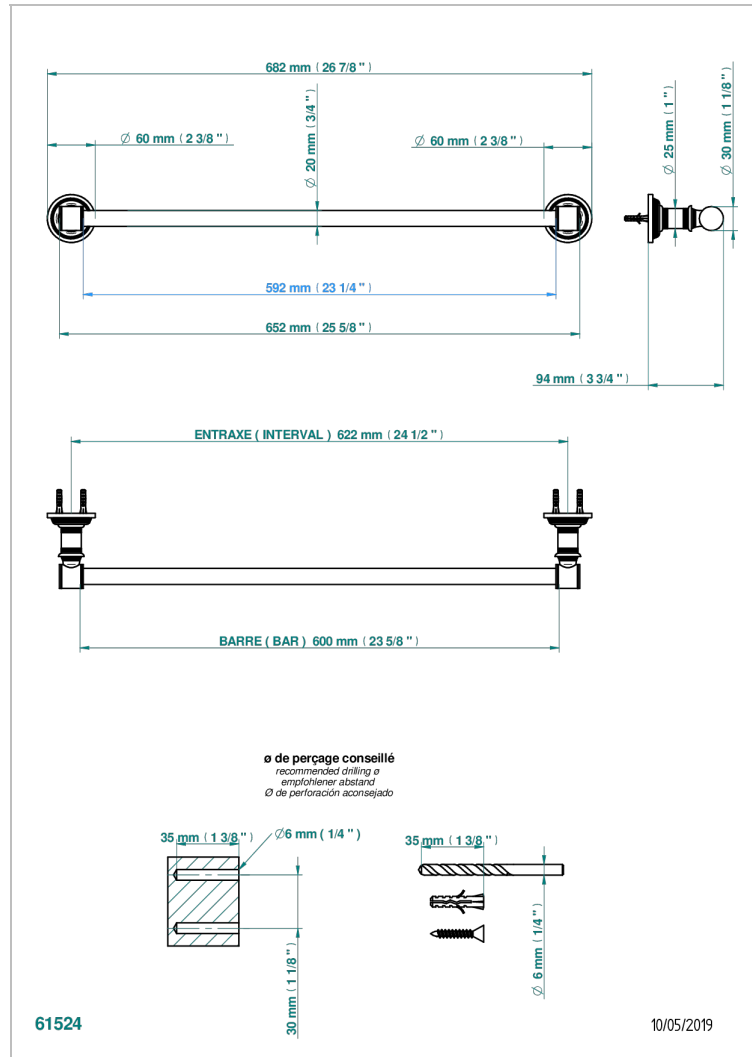

WEST COAST METAL WITH LEVER

U9B-520/60

Toallero lg 600 mm

THG[®]
PARIS

CARACTERÍSTICAS

- West Coast Metal with lever
- Toallero lg 600 mm

ACABADOS DISPONIBLES

Bronce claro - D01
Cerámica negra mate - D30
Cobre viejo mate - H07
Cromo - A02
Cromo mate - C02
Dorado - F01