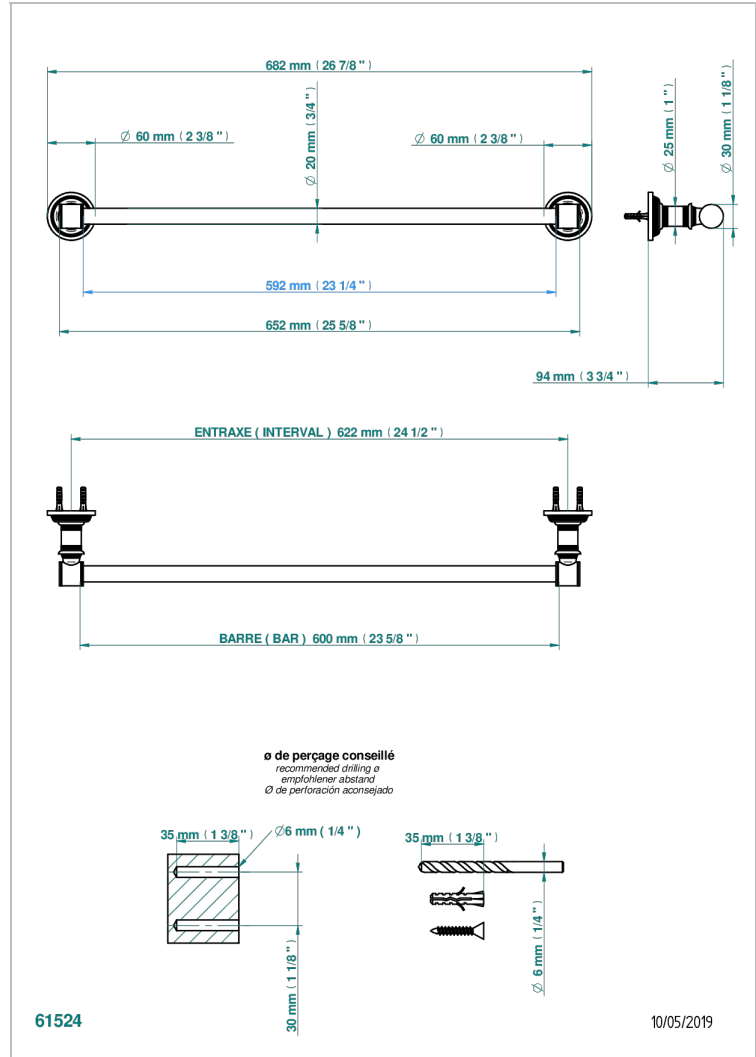

WEST COAST С МЕТАЛЛИЧЕСКИМИ РУЧКАМИ-РУКОЯТКАМИ

U9B-520/60

Полотенцедержатель, длина 24"

ХАРАКТЕРИСТИКИ

- West Coast с металлическими ручками-рукоятками
- Полотенцедержатель, длина 24"

ДОСТУПНЫЕ ВАРИАНТЫ ПОКРЫТИЙ