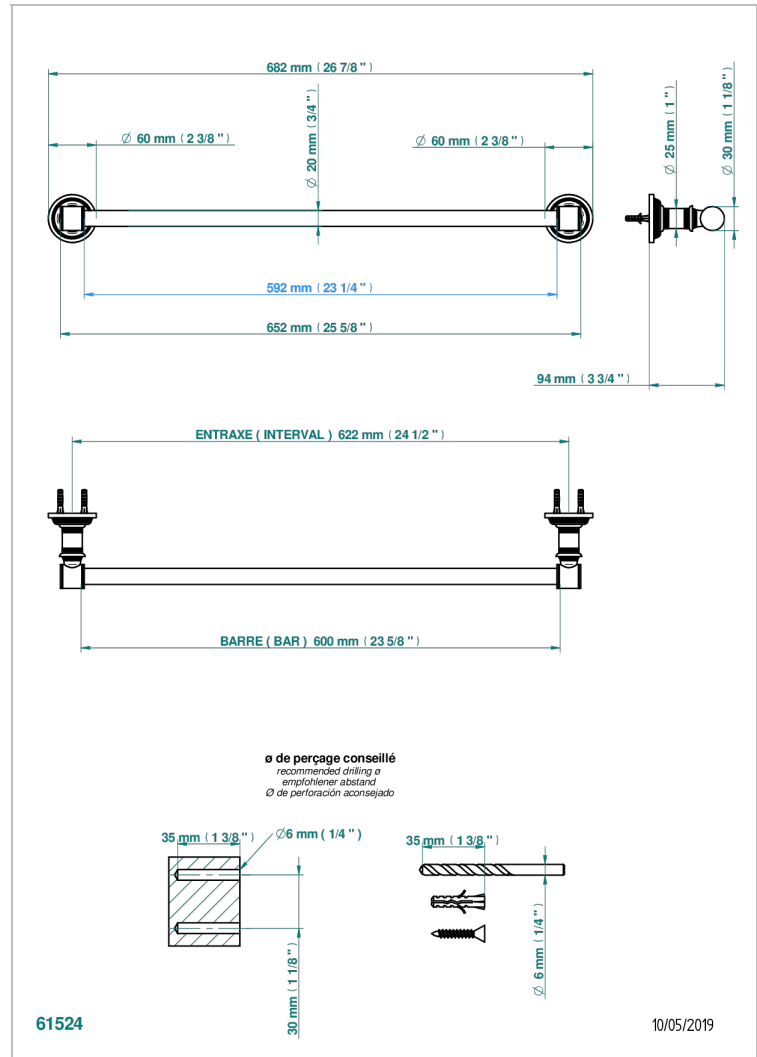

WEST COAST METAL A MANETTES

U9B-520/60

Porte-serviette 1 barre fixe Ø 20 mm long. 600 mm

THG[®]
PARIS

CARACTÉRISTIQUES

- West Coast Métal à manettes
- Porte-serviette 1 barre fixe Ø 20 mm long. 600 mm

FINITIONS DISPONIBLES