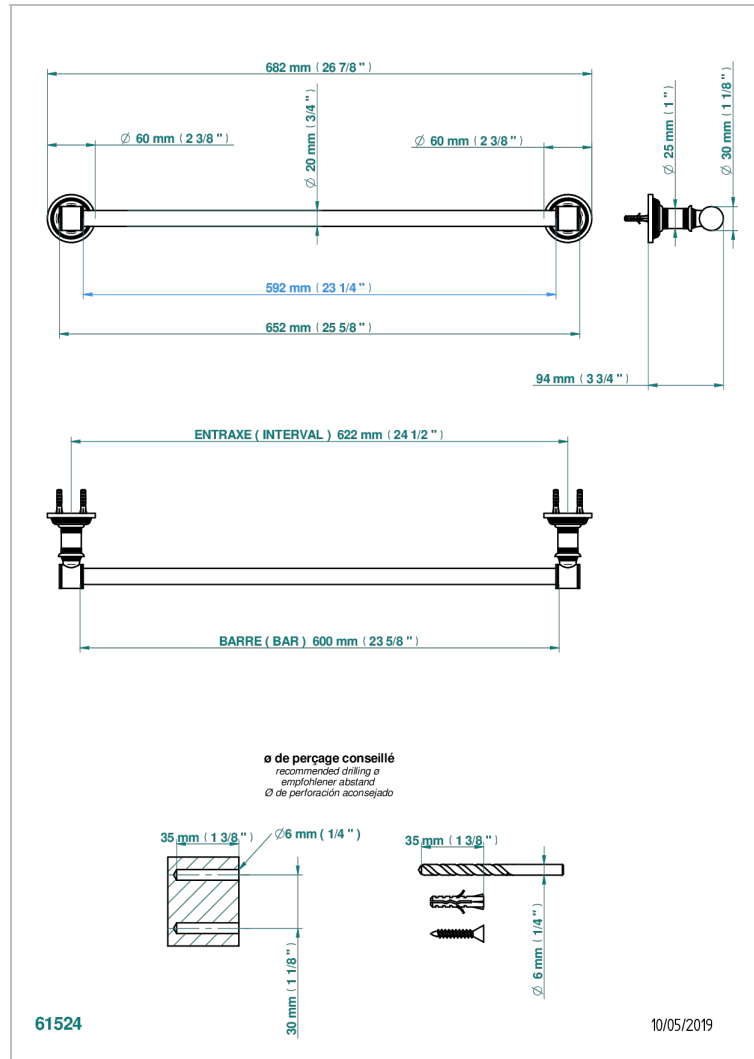

WEST COAST С МЕТАЛЛИЧЕСКИМИ РУЧКАМИ-КРЕСТИКАМИ

U9A-520/60

Полотенцедержатель, длина 24"

THG[®]
PARIS

ХАРАКТЕРИСТИКИ

- West Coast с металлическими ручками-крестиками
- Полотенцедержатель, длина 24"

ДОСТУПНЫЕ ВАРИАНТЫ ПОКРЫТИЙ