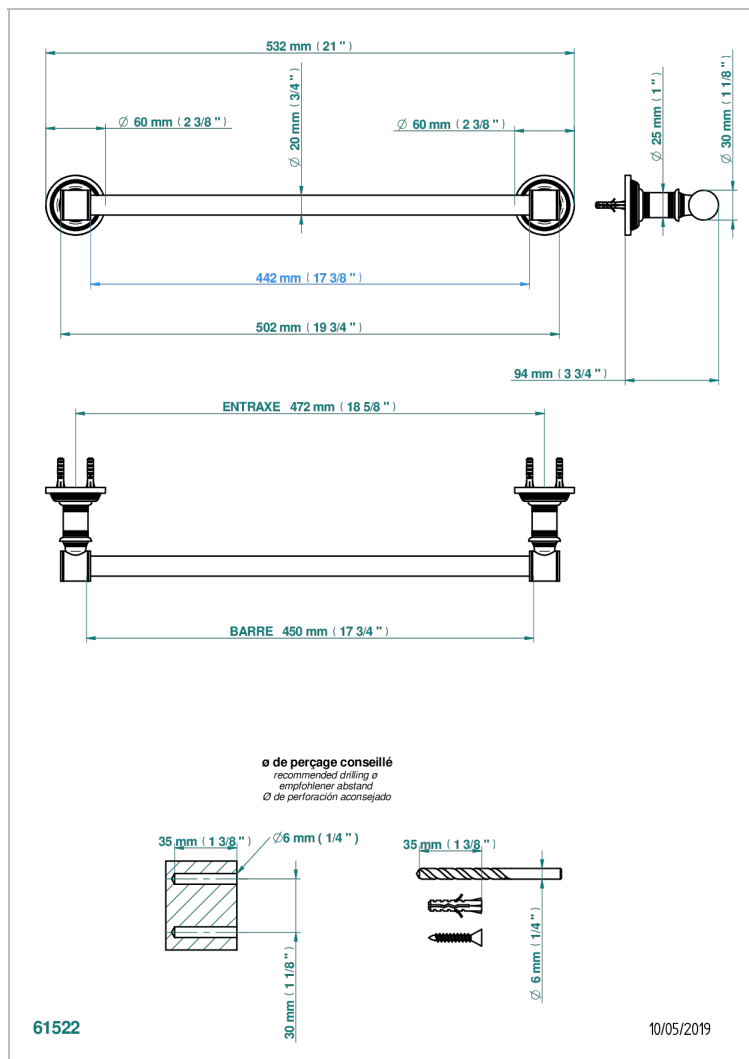

WEST COAST ONYX BLANC A MANETTES

U9H-520/45

Porte-serviette 1 barre fixe Ø 20 mm long. 450 mm

THG[®]
PARIS

CARACTÉRISTIQUES

- West Coast Onyx blanc à manettes
- Porte-serviette 1 barre fixe Ø 20 mm long. 450 mm