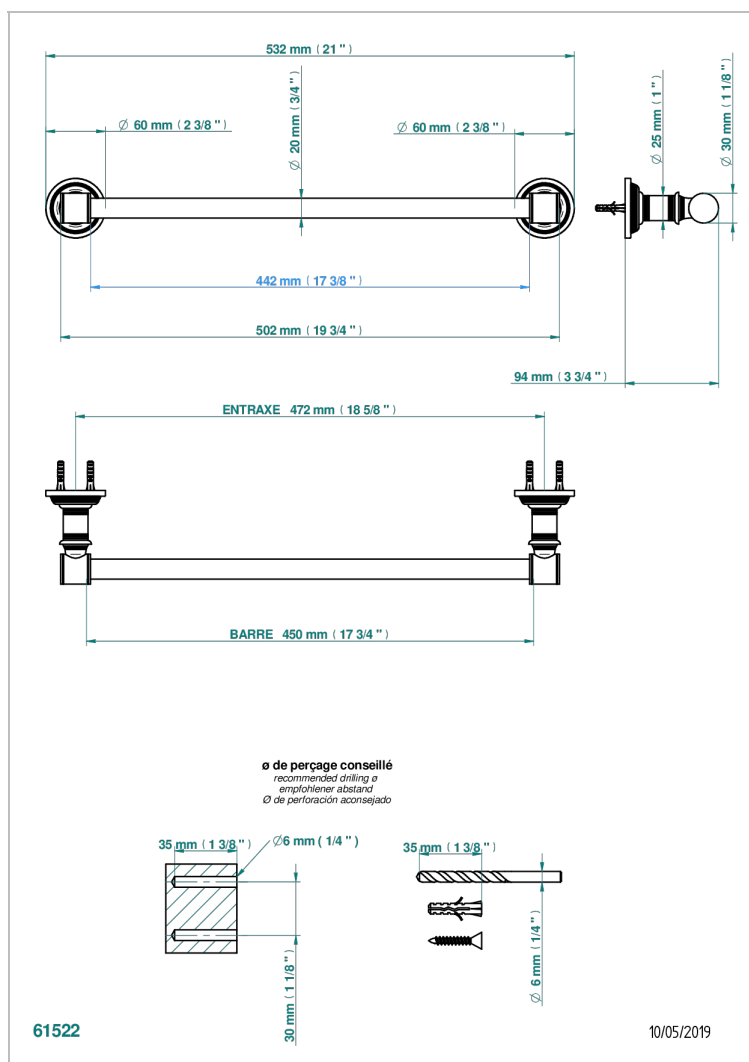

WEST COAST WHITE ONYX WITH LEVER HANDLES

U9H-520/45

Toallero lg 450 mm

THG[®]
PARIS

CARACTERÍSTICAS

- West Coast White Onyx with lever handles
- Toallero lg 450 mm

ACABADOS DISPONIBLES

Bronce claro - D01
Cerámica negra mate - D30
Cobre viejo mate - H07
Cromo - A02
Cromo mate - C02
Dorado - F01