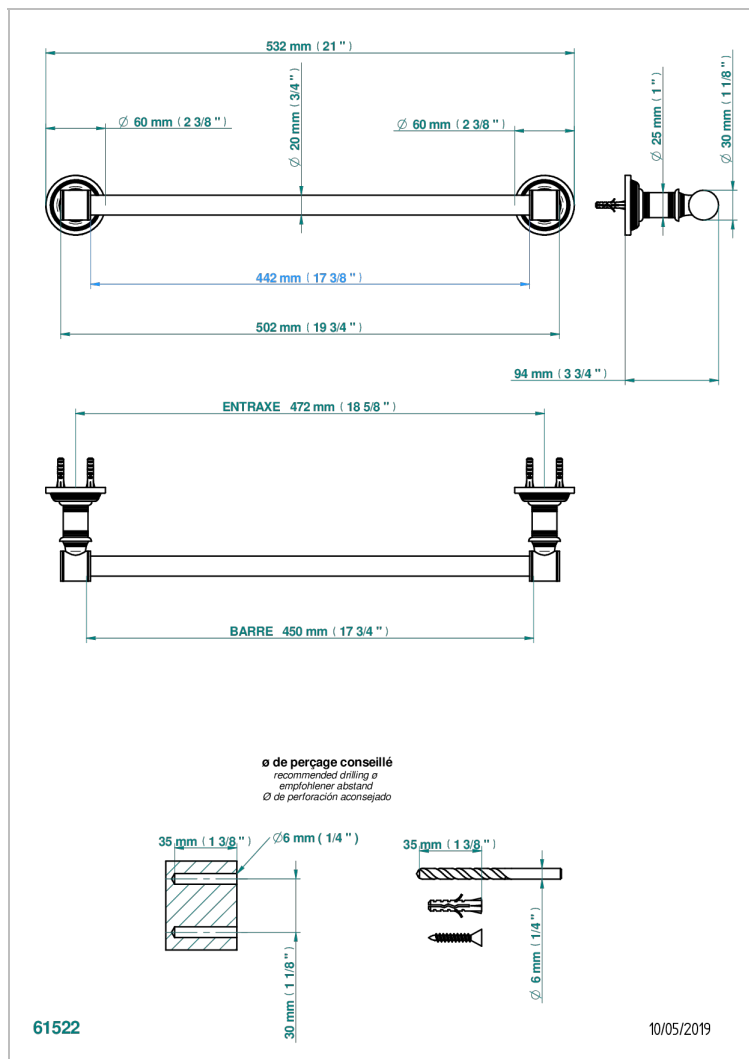

WEST COAST ONYX BLANC

U9G-520/45

Porte-serviette 1 barre fixe Ø 20 mm long. 450 mm

THG[®]
PARIS

CARACTÉRISTIQUES

- West Coast Onyx blanc
- Porte-serviette 1 barre fixe Ø 20 mm long. 450 mm

FINITIONS DISPONIBLES