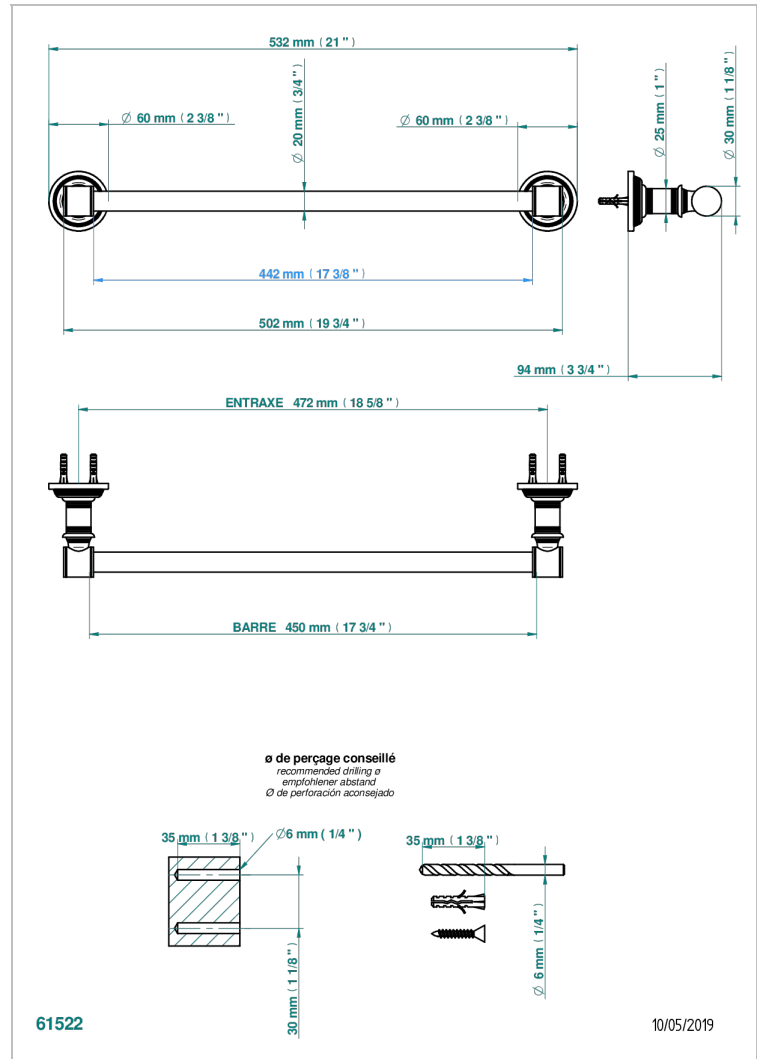

# WEST COAST WHITE ONYX

U9G-520/45

Toallero lg 450 mm

THG<sup>®</sup>  
PARIS

## CARACTERÍSTICAS

- West Coast White Onyx
- Toallero lg 450 mm