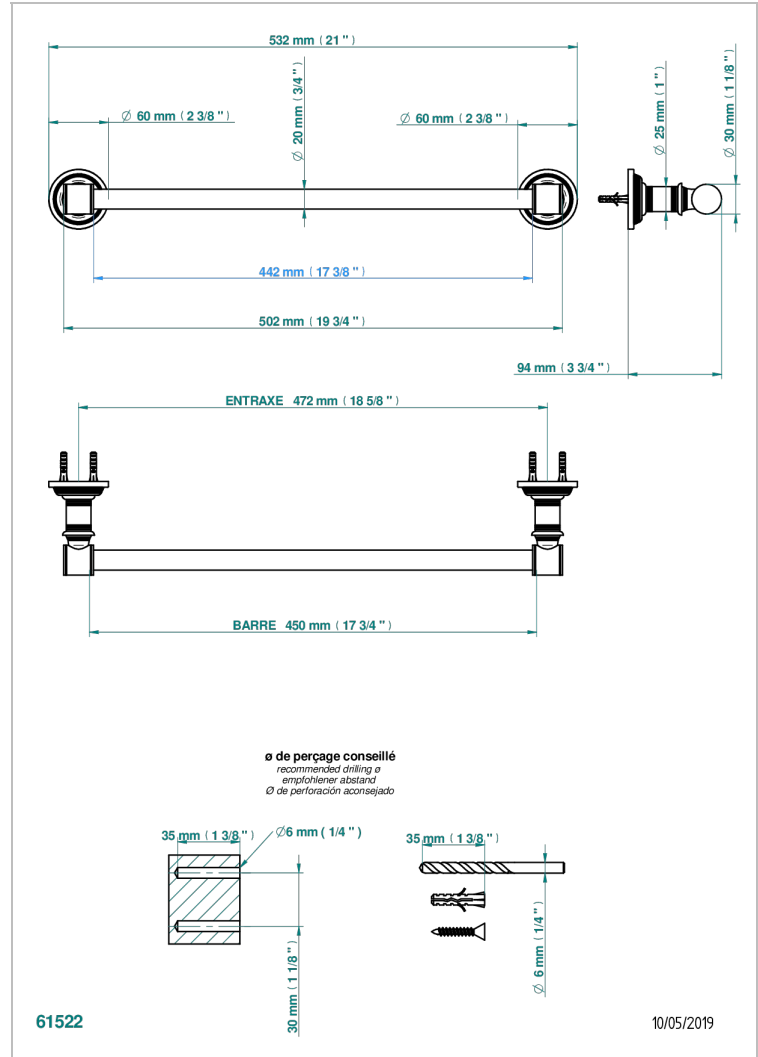

# WEST COAST WHITE ONYX

U9G-520/45

Toallero lg 450 mm

THG<sup>®</sup>  
PARIS

## CARACTERÍSTICAS

- West Coast White Onyx
- Toallero lg 450 mm