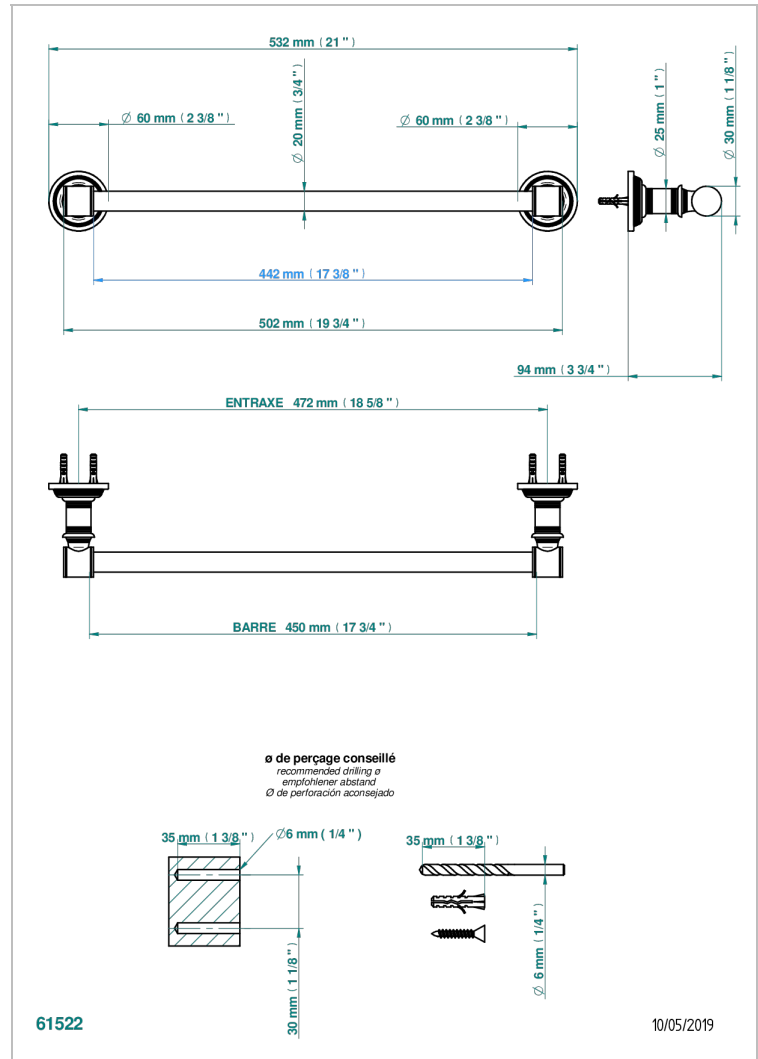

WEST COAST WHITE ONYX

U9G-520/45

Toallero lg 450 mm

THG[®]
PARIS

CARACTERÍSTICAS

- West Coast White Onyx
- Toallero lg 450 mm

ACABADOS DISPONIBLES

Bronce claro - D01
Cerámica negra mate - D30
Cobre viejo mate - H07
Cromo - A02
Cromo mate - C02
Dorado - F01