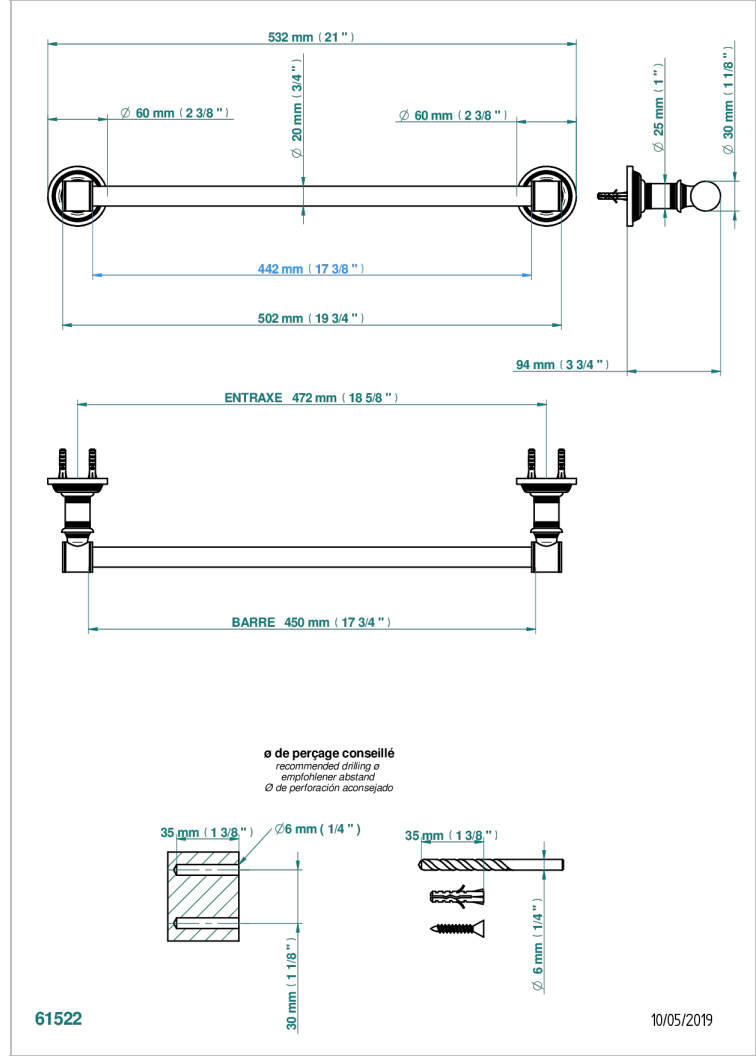

WEST COAST ONYX NOIR A MANETTES

U9F-520/45

Porte-serviette 1 barre fixe Ø 20 mm long. 450 mm

THG[®]
PARIS

CARACTÉRISTIQUES

- West Coast Onyx noir à manettes
- Porte-serviette 1 barre fixe Ø 20 mm long. 450 mm