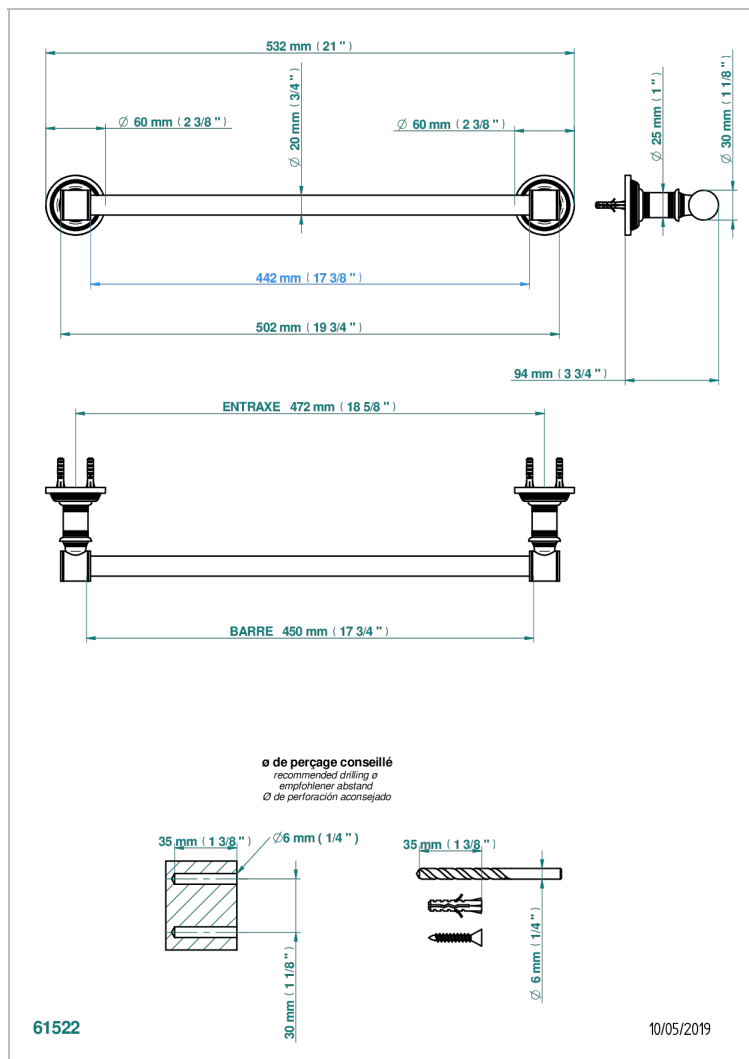

WEST COAST ONYX NOIR A MANETTES

U9F-520/45

Porte-serviette 1 barre fixe Ø 20 mm long. 450 mm

THG[®]
PARIS

CARACTÉRISTIQUES

- West Coast Onyx noir à manettes
- Porte-serviette 1 barre fixe Ø 20 mm long. 450 mm