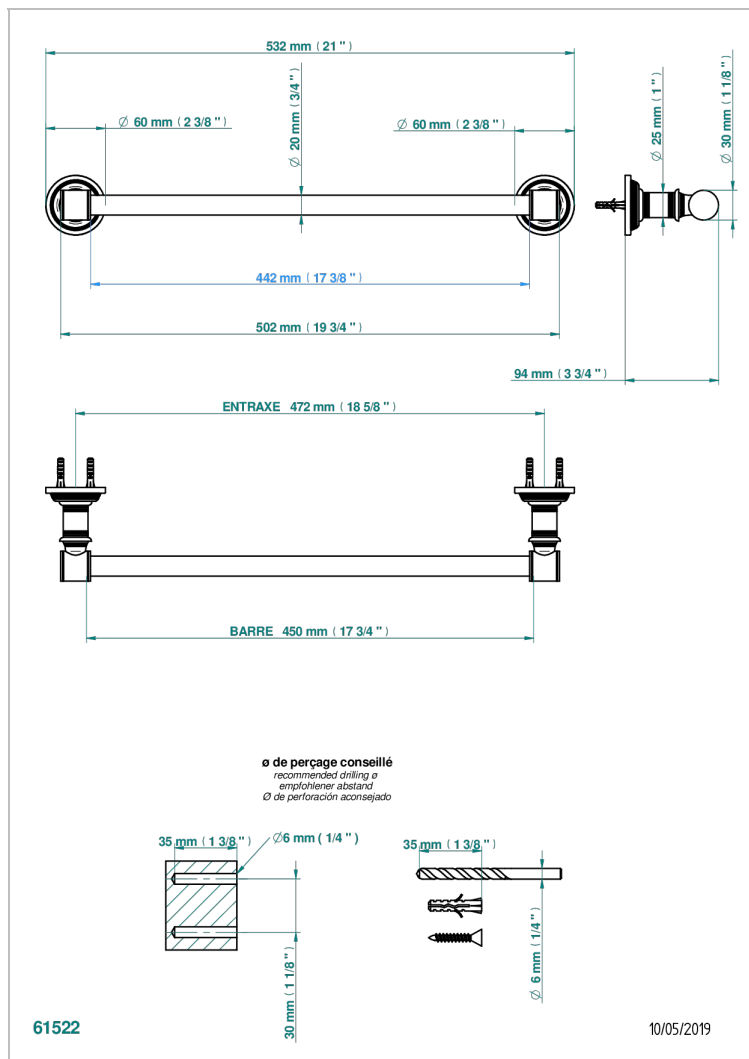

WEST COAST ONYX NOIR

U9E-520/45

Porte-serviette 1 barre fixe Ø 20 mm long. 450 mm

THG[®]
PARIS

CARACTÉRISTIQUES

- West Coast Onyx noir
- Porte-serviette 1 barre fixe Ø 20 mm long. 450 mm

FINITIONS DISPONIBLES