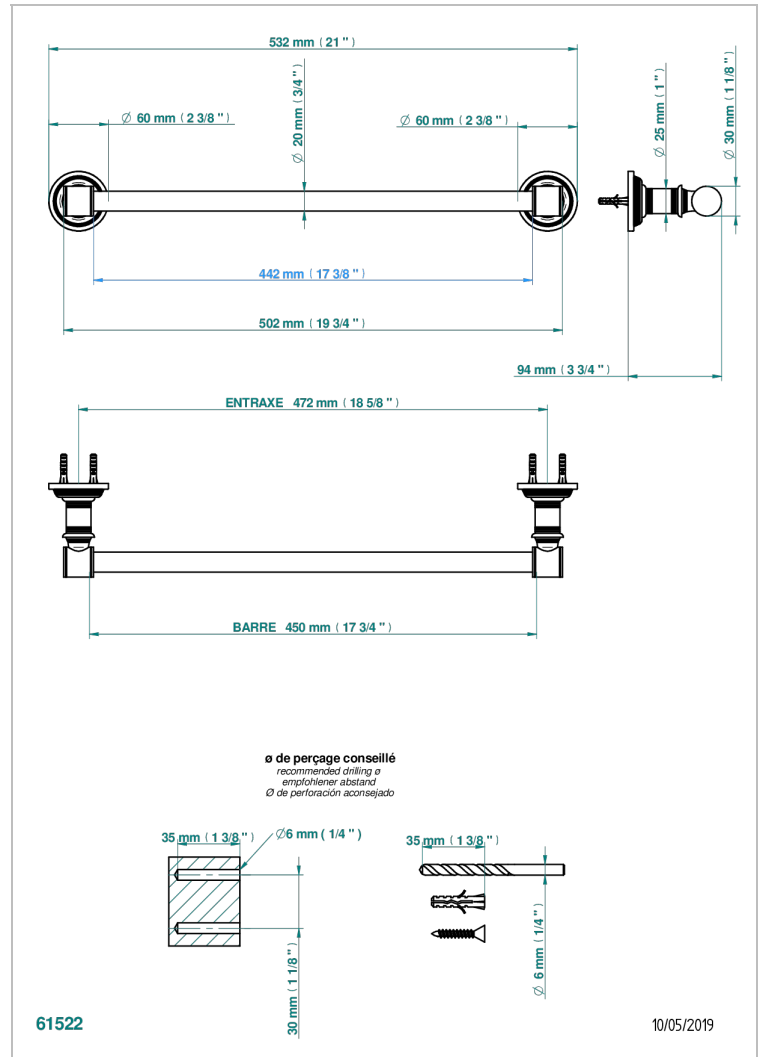

WEST COAST ONYX NOIR

U9E-520/45

Porte-serviette 1 barre fixe Ø 20 mm long. 450 mm

THG[®]
PARIS

CARACTÉRISTIQUES

- West Coast Onyx noir
- Porte-serviette 1 barre fixe Ø 20 mm long. 450 mm

FINITIONS DISPONIBLES