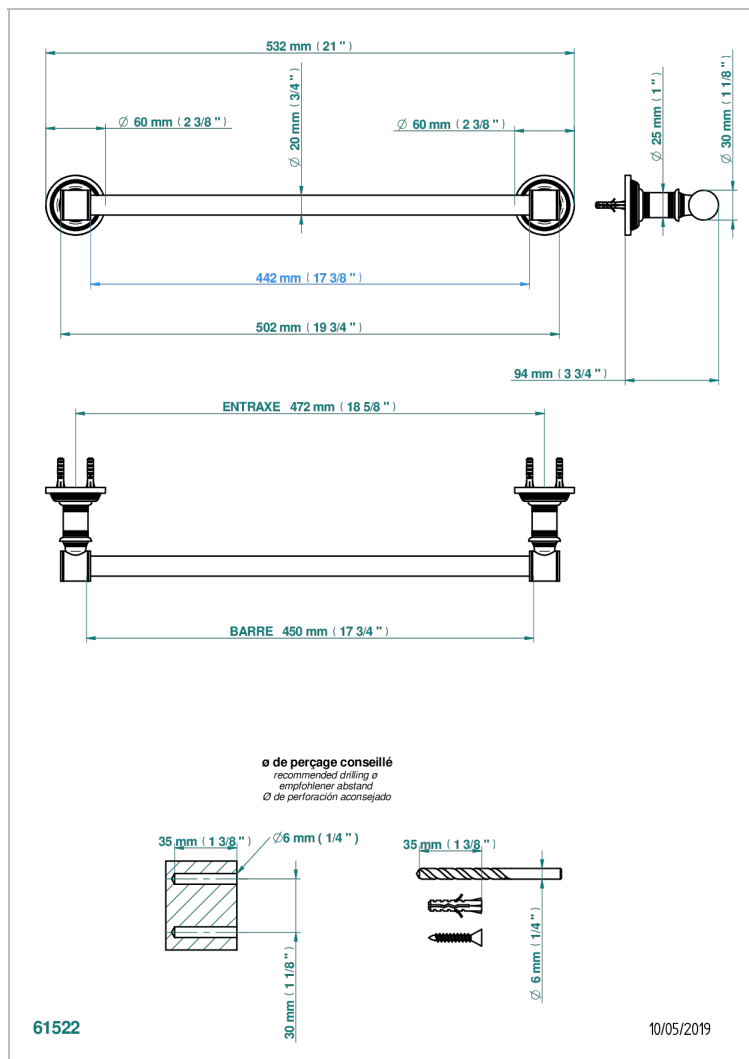

# WEST COAST GUILLOCHE LIN A MANETTES

U9D-520/45

Porte-serviette 1 barre fixe Ø 20 mm long. 450 mm

THG<sup>®</sup>  
PARIS

## CARACTÉRISTIQUES

- West Coast Guilloché Lin à manettes
- Porte-serviette 1 barre fixe Ø 20 mm long. 450 mm