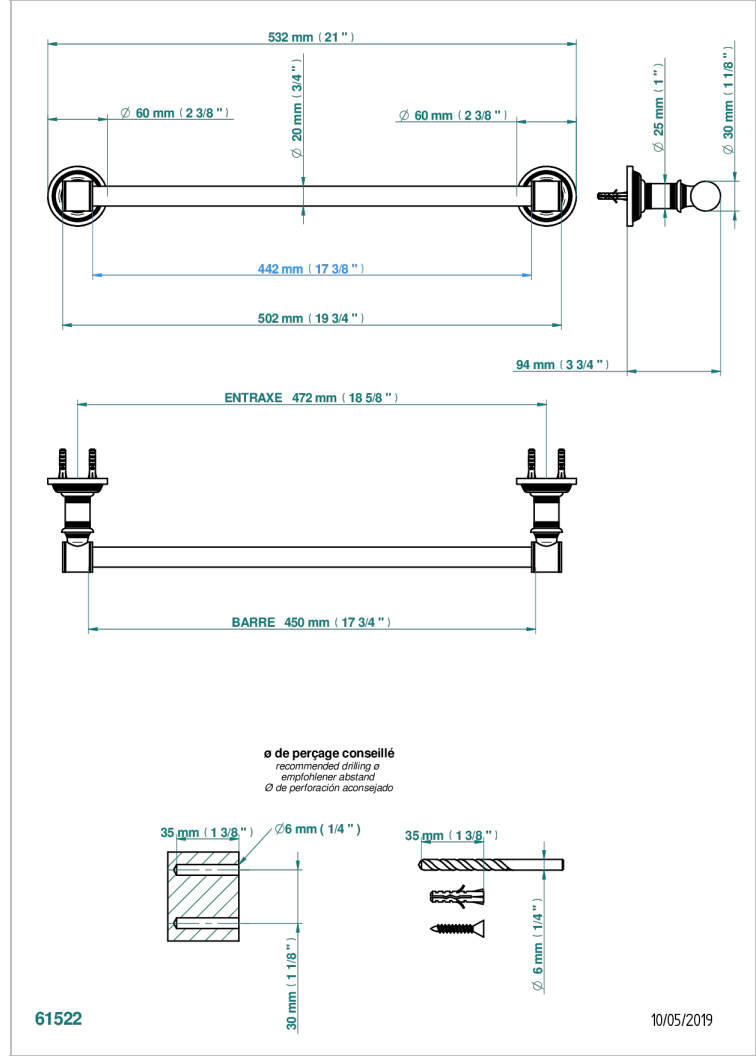

WEST COAST WITH GUILLOCHE DECOR WITH LEVER

U9D-520/45

Toallero lg 450 mm

CARACTERÍSTICAS

- West coast with Guilloché decor with lever
- Toallero lg 450 mm

ACABADOS DISPONIBLES

Bronce claro - D01
Cerámica negra mate - D30
Cobre viejo mate - H07
Cromo - A02
Cromo mate - C02
Dorado - F01