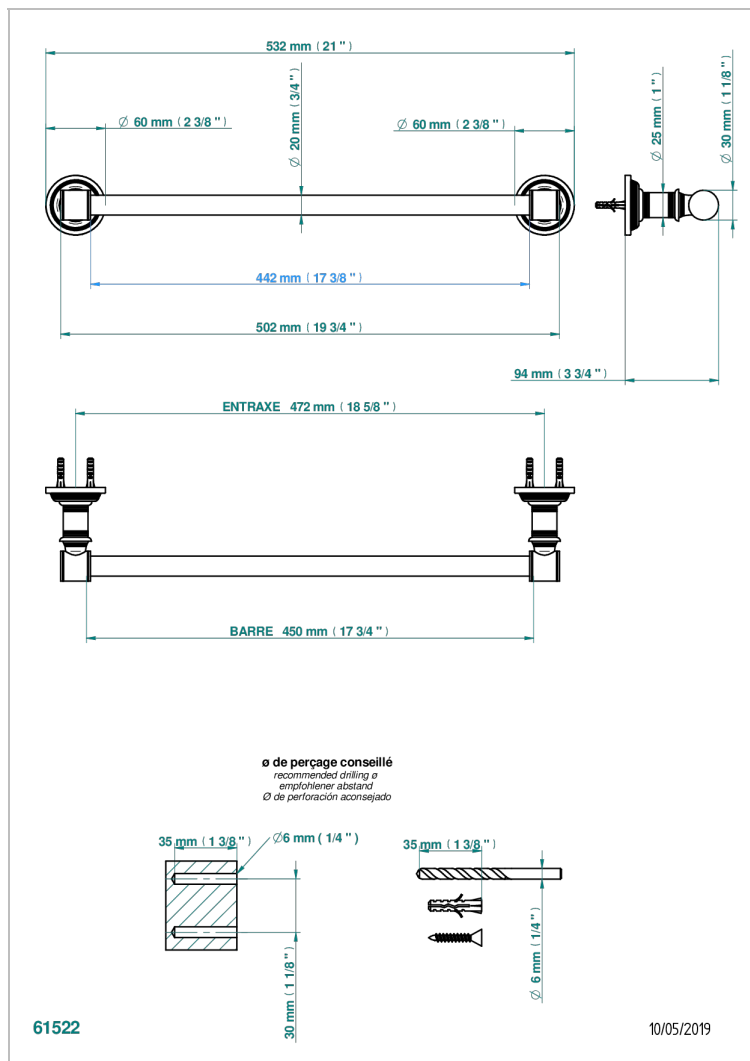

WEST COAST GUILLOCHE LIN A MANETTES

U9D-520/45

Porte-serviette 1 barre fixe Ø 20 mm long. 450 mm

CARACTÉRISTIQUES

- West Coast Guilloché Lin à manettes
- Porte-serviette 1 barre fixe Ø 20 mm long. 450 mm

FINITIONS DISPONIBLES