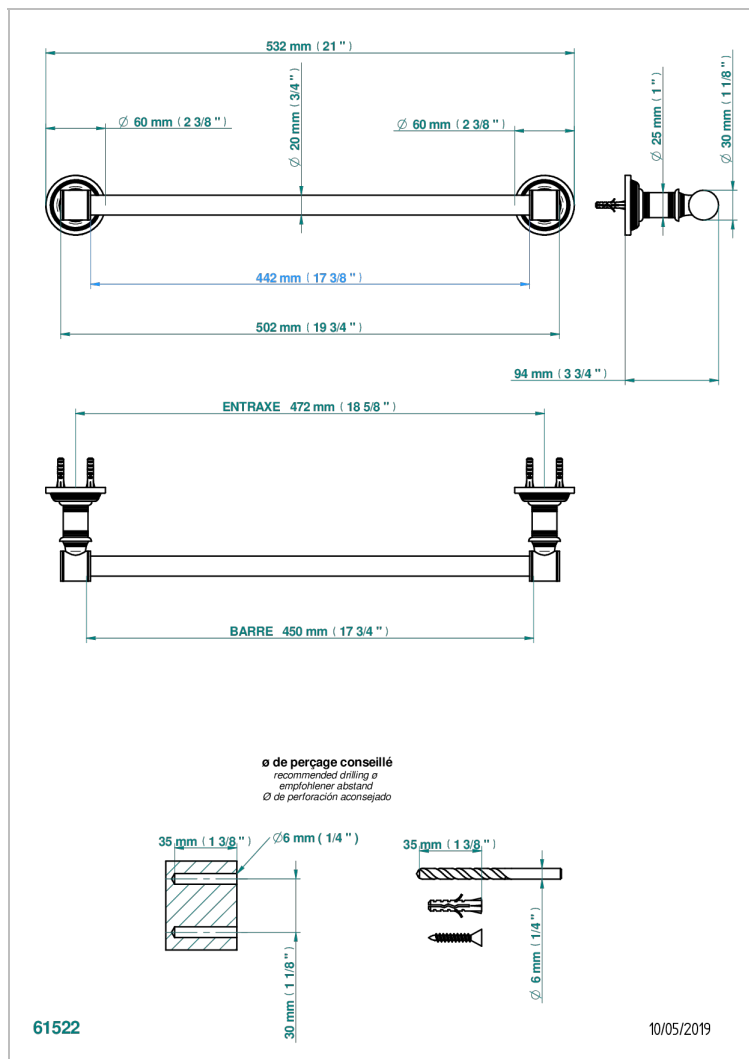

WEST COAST С РУЧКАМИ-РУКОЯТКАМИ С ГИЛЬОШЕМ

U9D-520/45

Полотенцедержатель, длина 18"

THG[®]
PARIS

ХАРАКТЕРИСТИКИ

- West coast с ручками-рукоятками с гильошем
- Полотенцедержатель, длина 18"

ДОСТУПНЫЕ ВАРИАНТЫ ПОКРЫТИЙ