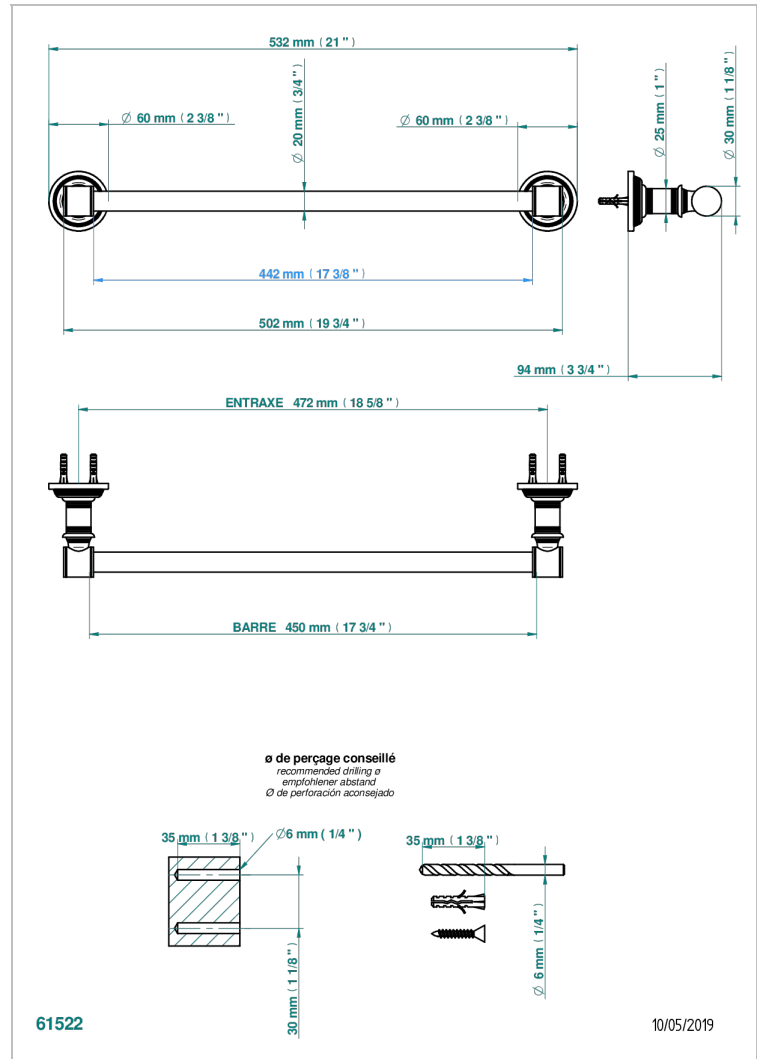

WEST COAST GUILLOCHE LIN A MANETTES

U9D-520/45

Porte-serviette 1 barre fixe Ø 20 mm long. 450 mm

THG[®]
PARIS

CARACTÉRISTIQUES

- West Coast Guilloché Lin à manettes
- Porte-serviette 1 barre fixe Ø 20 mm long. 450 mm