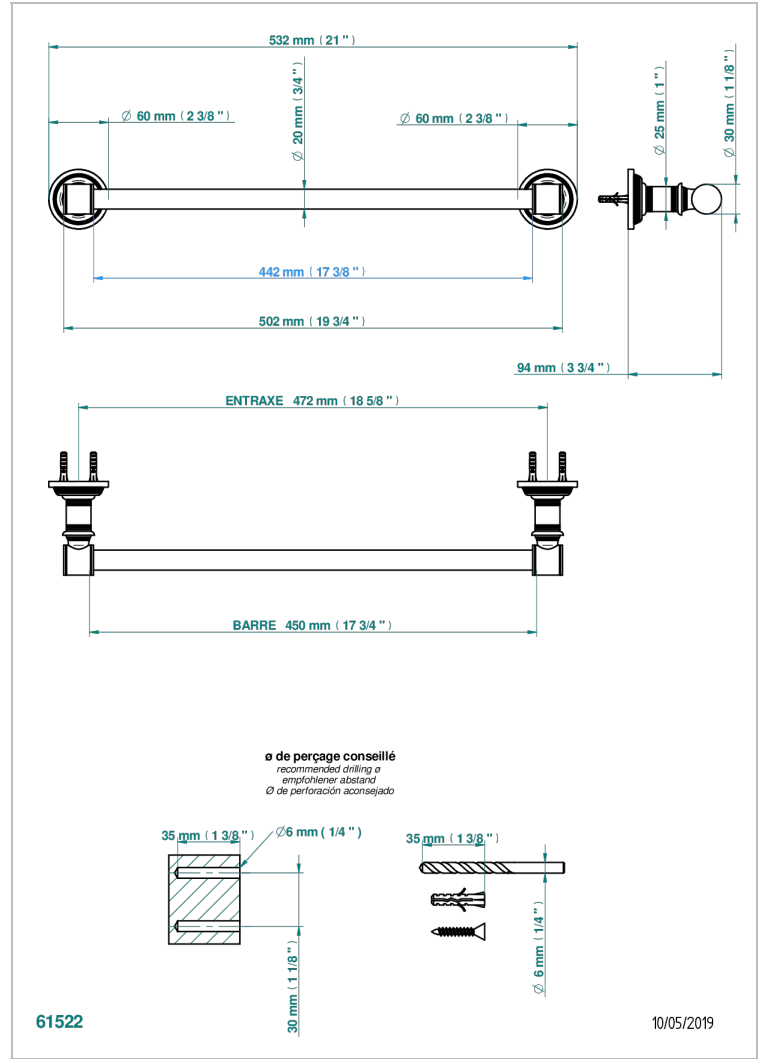

WEST COAST WITH GUILLOCHE DECOR WITH LEVER

U9D-520/45

Toallero lg 450 mm

THG[®]
PARIS

CARACTERÍSTICAS

- West coast with Guilloché decor with lever
- Toallero lg 450 mm

ACABADOS DISPONIBLES

Bronce claro - D01
Cerámica negra mate - D30
Cobre viejo mate - H07
Cromo - A02
Cromo mate - C02
Dorado - F01