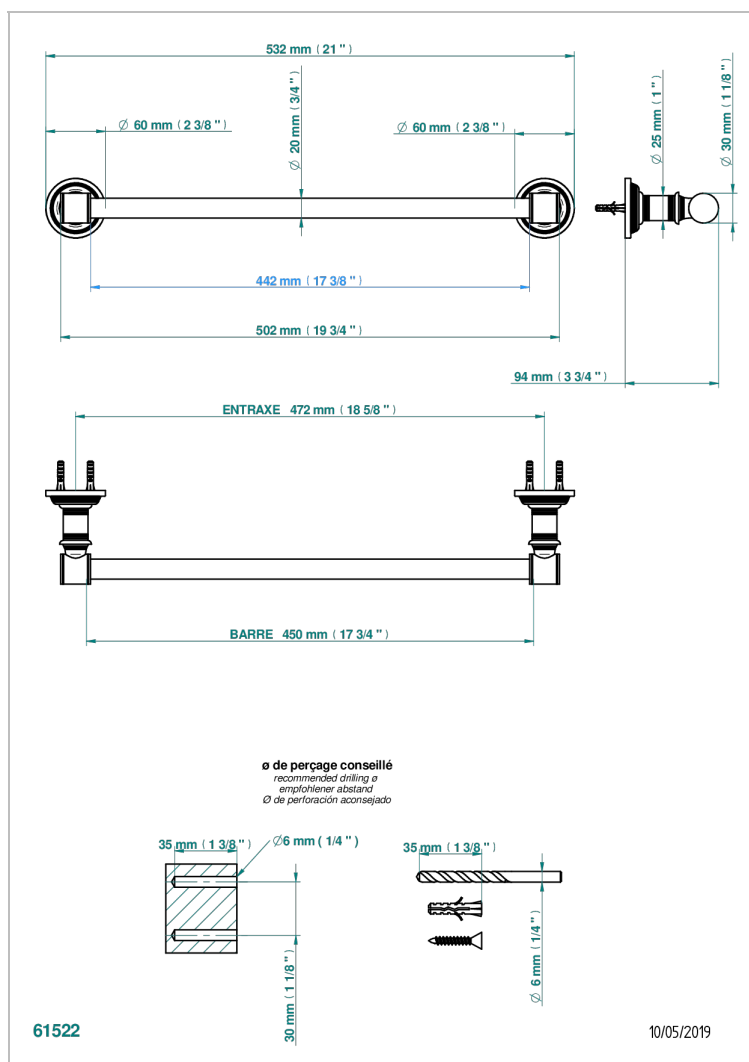

WEST COAST WITH GUILLOCHE DECOR WITH LEVER

U9D-520/45

Handtuchstange Länge 450 mm

EIGENSCHAFTEN

- West coast with Guilloché decor with lever
- Handtuchstange Länge 450 mm

VERFÜGBARE OBERFLÄCHEN

Altnickel - H28
Blassgold - F30
Blassgold matt unlackiert - F31
Bronze hell - D01
Chrom - A02
Chrom matt - C02