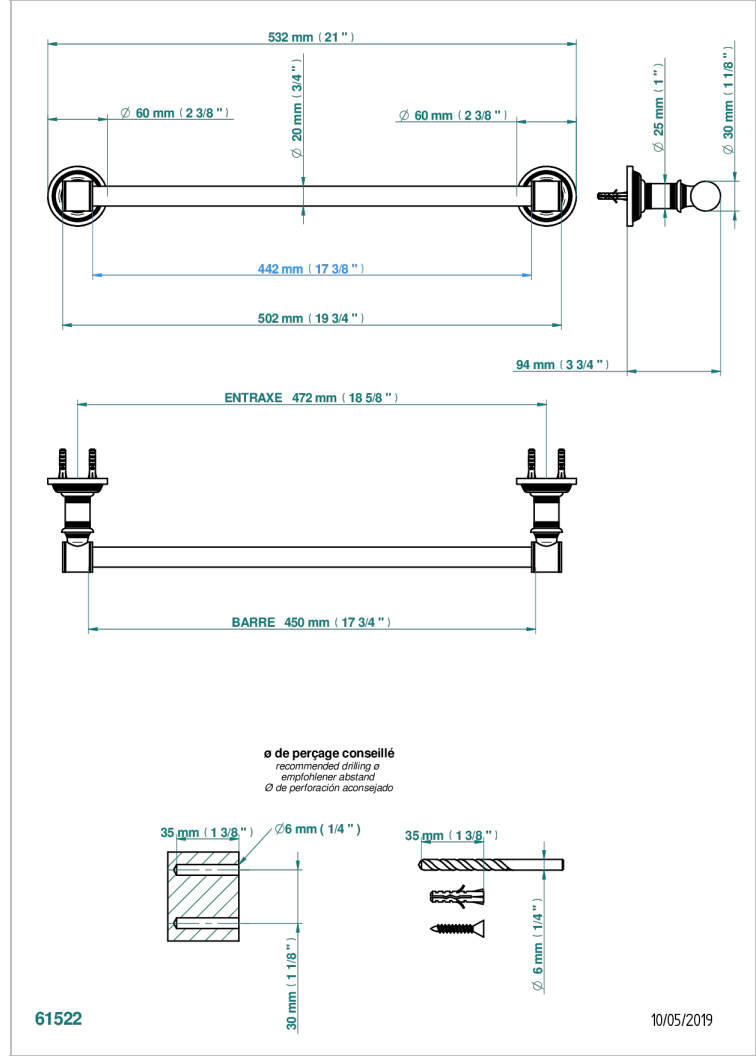

WEST COAST WITH GUILLOCHE DECOR WITH LEVER

U9D-520/45

单杆固定毛巾架，直径20毫米，长450毫米

特色

- West coast with Guilloché decor with lever
- 单杆固定毛巾架，直径20毫米，长450毫米

可选饰面

Black ceram - D30
Blush PVD - H62
Graphite PVD - H64
Matt Umber PVD - H67
Matt blush PVD - H60
Matt graphite PVD - H65