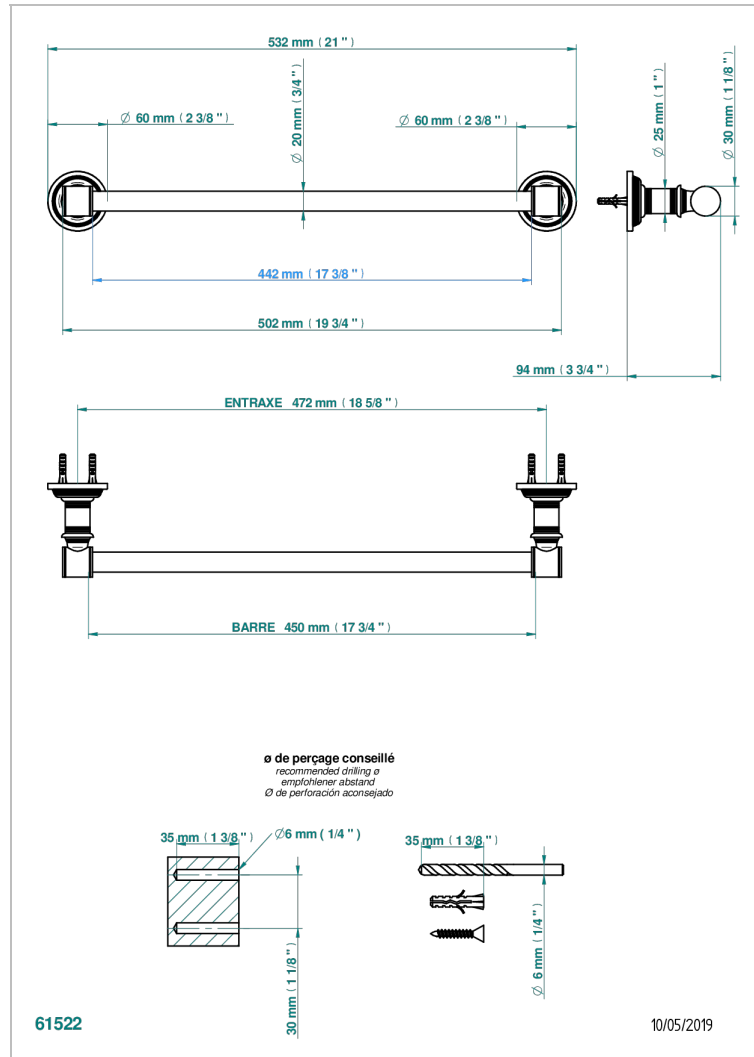

WEST COAST GUILLOCHE LIN

U9C-520/45

Porte-serviette 1 barre fixe Ø 20 mm long. 450 mm

CARACTÉRISTIQUES

- West Coast Guilloché Lin
- Porte-serviette 1 barre fixe Ø 20 mm long. 450 mm

FINITIONS DISPONIBLES

Bronze clair - D01
Chromé - A02
Chromé insert doré - GA1
Chromé mat - C02
Doré brillant - F01
Doré mat - F07