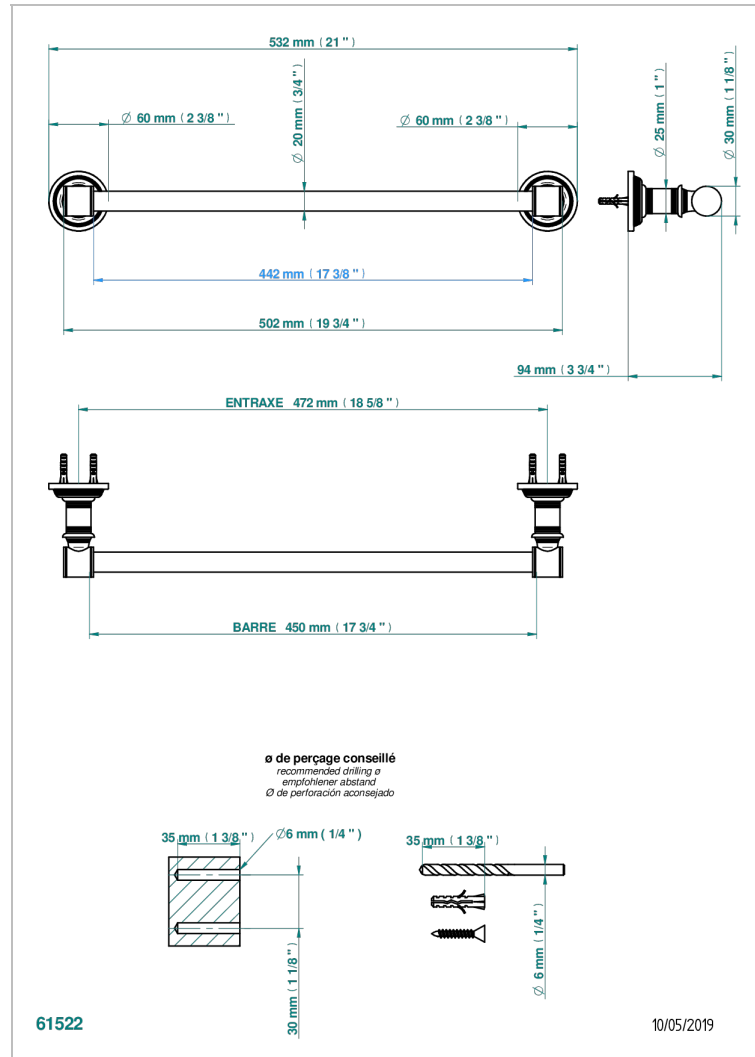

WEST COAST GUILLOCHE LIN

U9C-520/45

Porte-serviette 1 barre fixe Ø 20 mm long. 450 mm

THG[®]
PARIS

CARACTÉRISTIQUES

- West Coast Guilloché Lin
- Porte-serviette 1 barre fixe Ø 20 mm long. 450 mm

FINITIONS DISPONIBLES