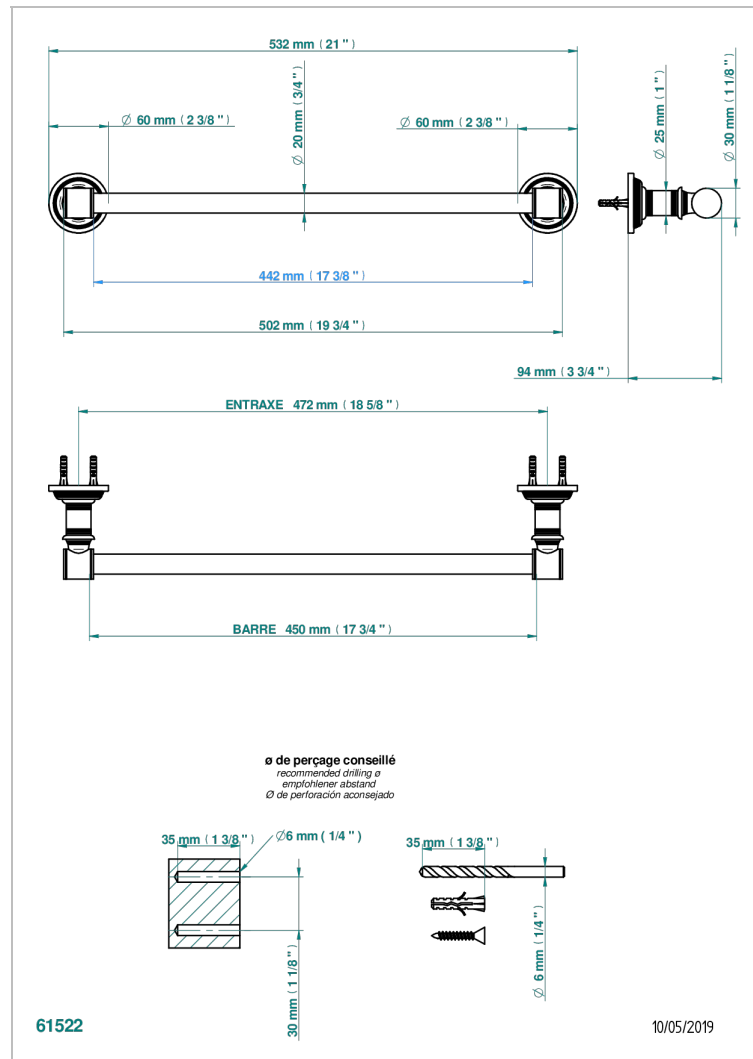

WEST COAST WITH GUILLOCHE DECOR

U9C-520/45

Handtuchstange Länge 450 mm

THG[®]
PARIS

EIGENSCHAFTEN

- West coast with Guilloché decor
- Handtuchstange Länge 450 mm

VERFÜGBARE OBERFLÄCHEN

Altnickel - H28
Blassgold - F30
Blassgold matt unlackiert - F31
Bronze hell - D01
Chrom - A02
Chrom matt - C02