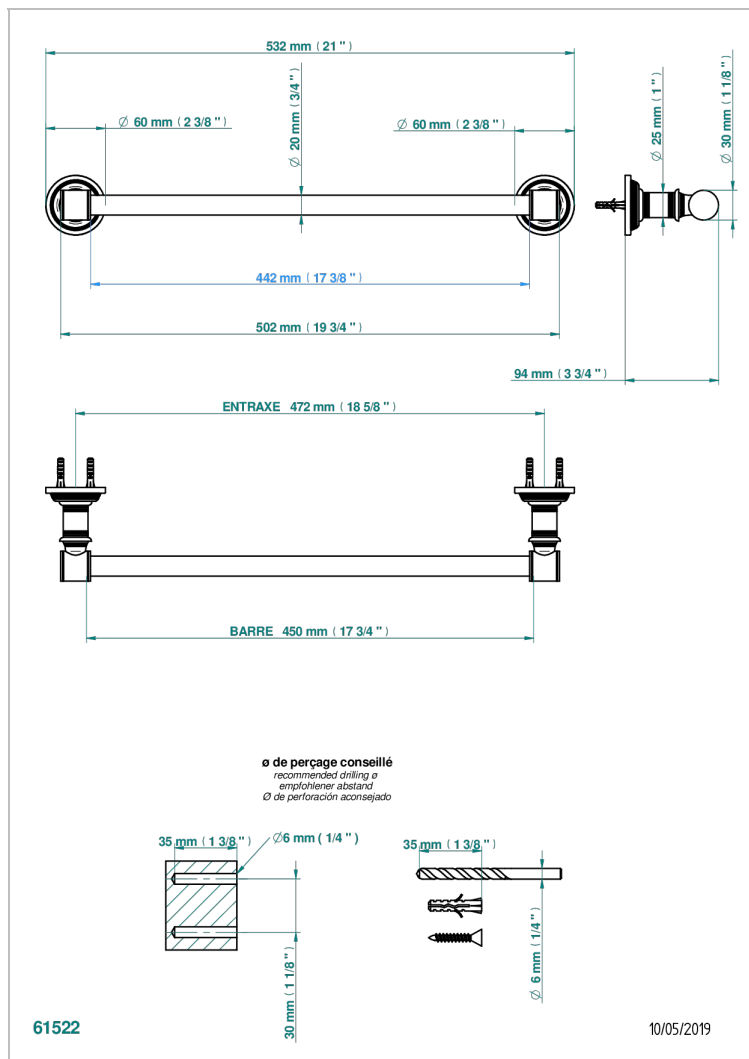

# WEST COAST С РУЧКАМИ-КРЕСТИКАМИ С ГИЛЬОШЕМ

U9C-520/45

Полотенцедержатель, длина 18"

THG<sup>®</sup>  
PARIS

## ХАРАКТЕРИСТИКИ

- West coast с ручками-крестиками с гильошем
- Полотенцедержатель, длина 18"