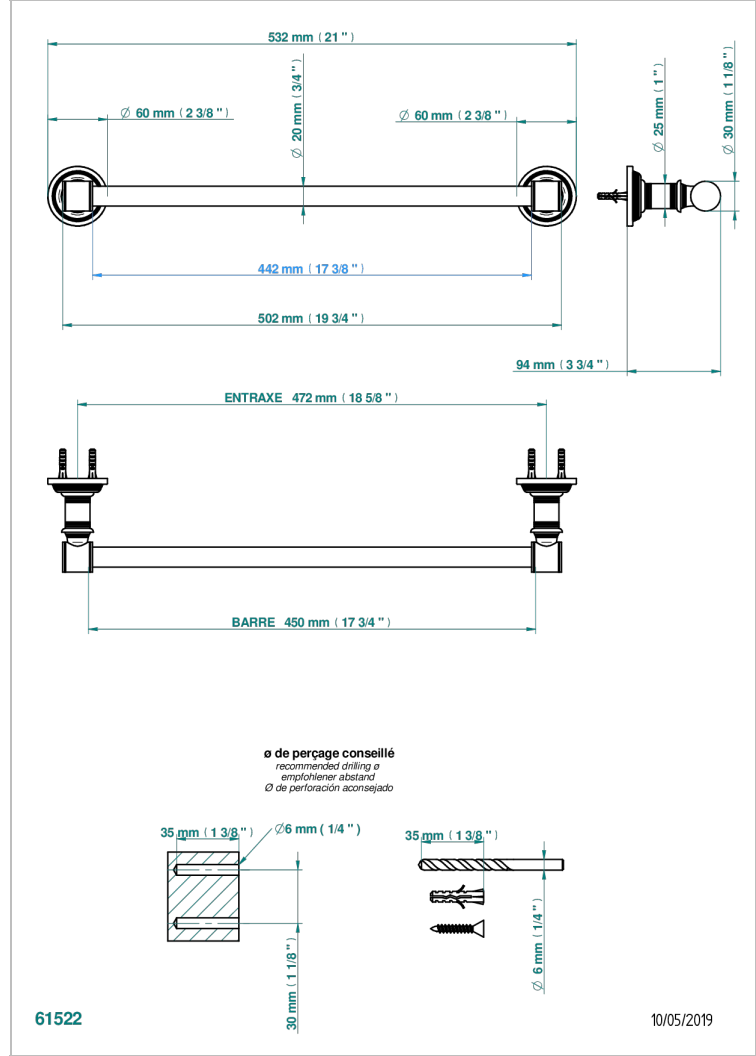

WEST COAST WITH GUILLOCHE DECOR

U9C-520/45

Toallero lg 450 mm

THG[®]
PARIS

CARACTERÍSTICAS

- West coast with Guilloché decor
- Toallero lg 450 mm

ACABADOS DISPONIBLES

Bronce claro - D01
Cerámica negra mate - D30
Cobre viejo mate - H07
Cromo - A02
Cromo mate - C02
Dorado - F01