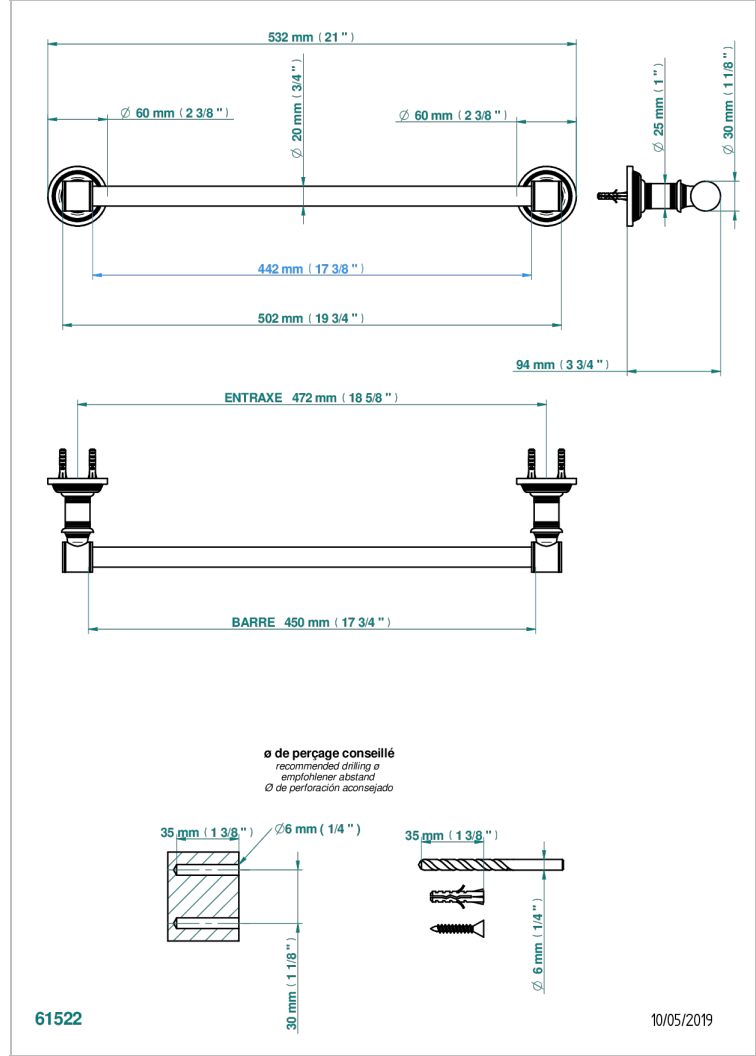

WEST COAST WITH GUILLOCHE DECOR

U9C-520/45

单杆固定毛巾架，直径20毫米，长450毫米

THG[®]
PARIS

特色

- West coast with Guilloché decor
- 单杆固定毛巾架，直径20毫米，长450毫米

可选饰面

Black ceram - D30
Blush PVD - H62
Graphite PVD - H64
Matt Umber PVD - H67
Matt blush PVD - H60
Matt graphite PVD - H65