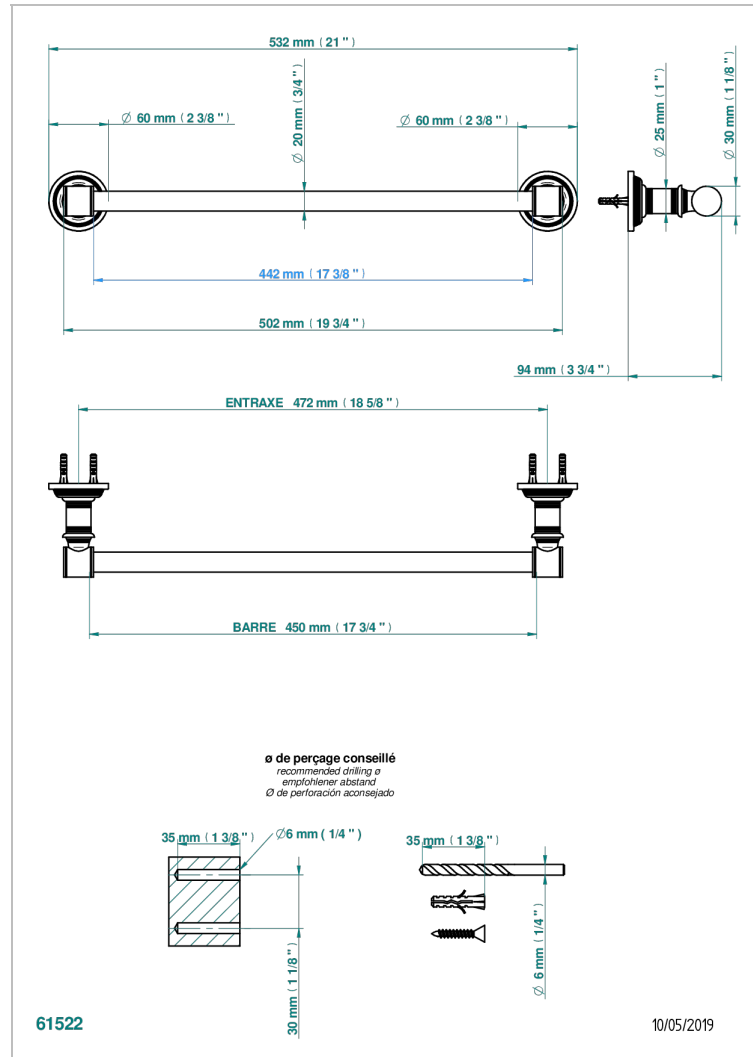

# WEST COAST METAL A MANETTES

U9B-520/45

Porte-serviette 1 barre fixe Ø 20 mm long. 450 mm

THG<sup>®</sup>  
PARIS

## CARACTÉRISTIQUES

- West Coast Métal à manettes
- Porte-serviette 1 barre fixe Ø 20 mm long. 450 mm