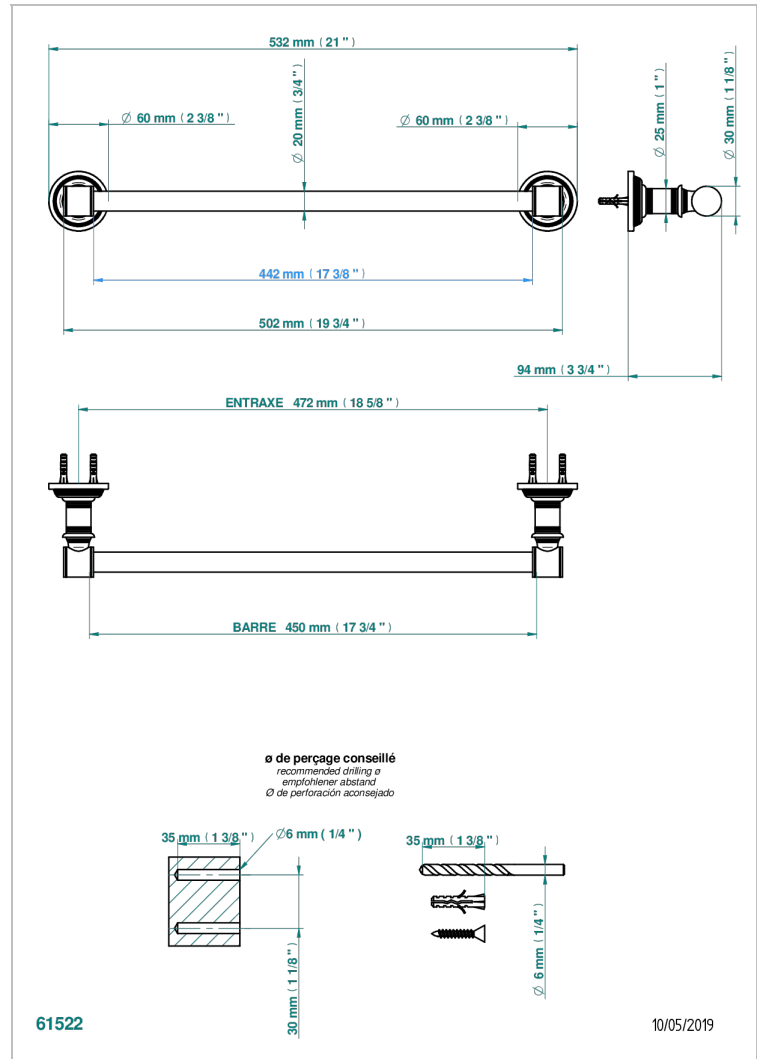

WEST COAST METAL A MANETTES

U9B-520/45

Porte-serviette 1 barre fixe Ø 20 mm long. 450 mm

THG[®]
PARIS

CARACTÉRISTIQUES

- West Coast Métal à manettes
- Porte-serviette 1 barre fixe Ø 20 mm long. 450 mm

FINITIONS DISPONIBLES