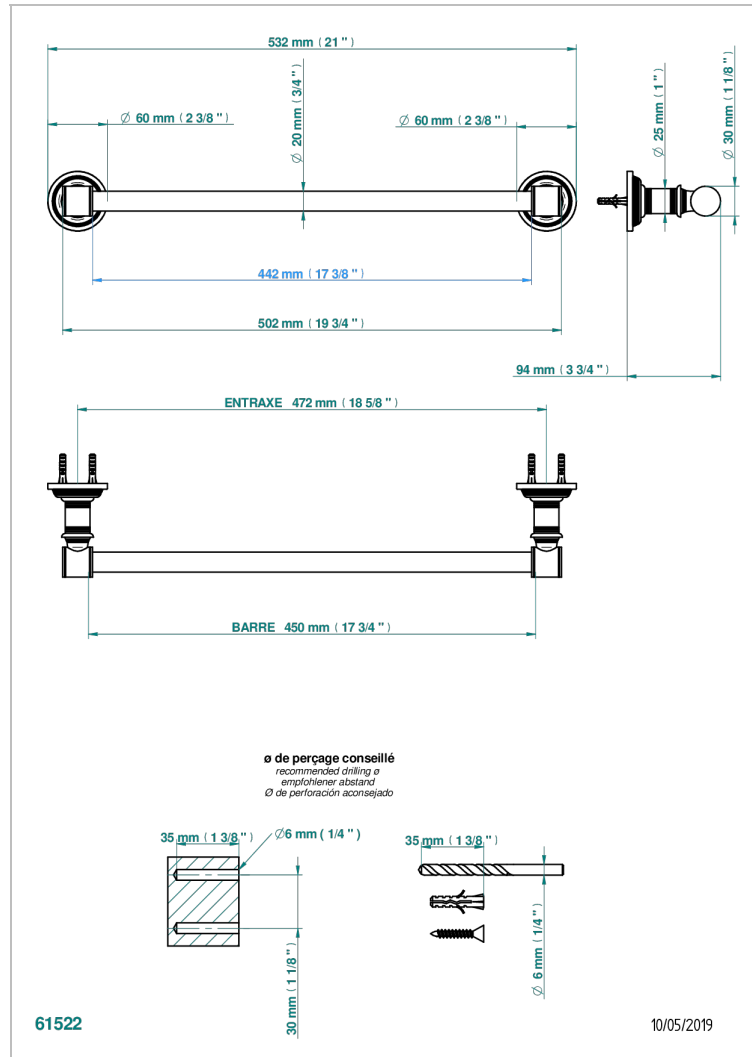

WEST COAST METAL A MANETTES

U9B-520/45

Porte-serviette 1 barre fixe Ø 20 mm long. 450 mm

THG[®]
PARIS

CARACTÉRISTIQUES

- West Coast Métal à manettes
- Porte-serviette 1 barre fixe Ø 20 mm long. 450 mm

FINITIONS DISPONIBLES