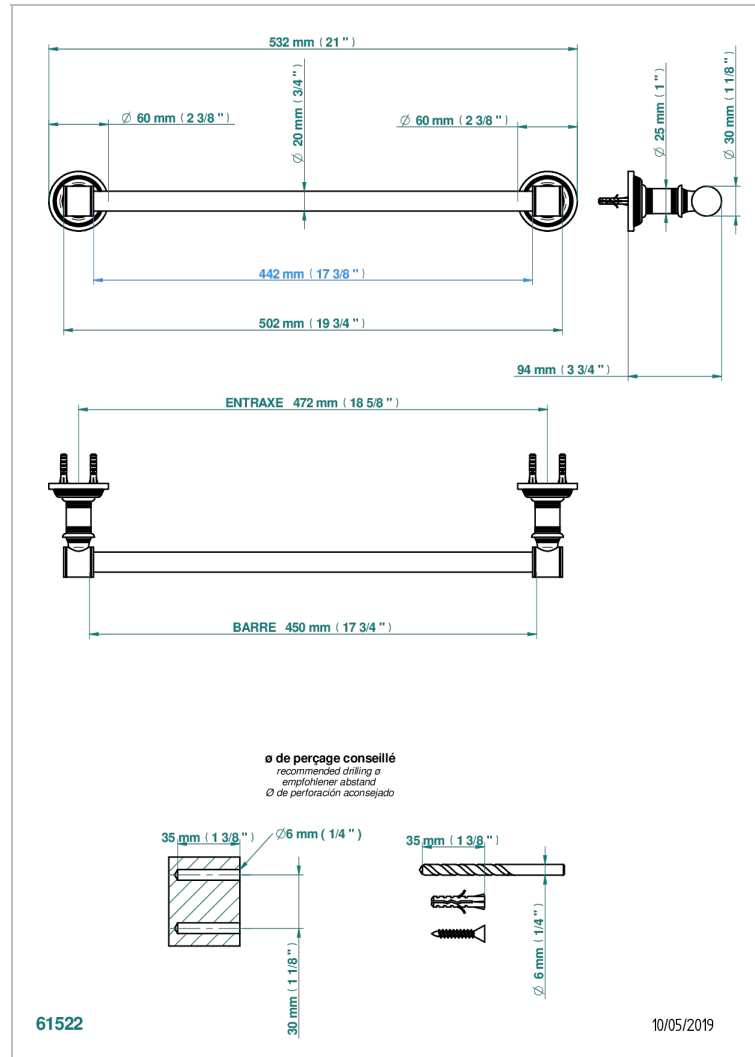

WEST COAST С МЕТАЛЛИЧЕСКИМИ РУЧКАМИ-КРЕСТИКАМИ

U9A-520/45

Полотенцедержатель, длина 18"

THG[®]
PARIS

ХАРАКТЕРИСТИКИ

- West Coast с металлическими ручками-крестиками
- Полотенцедержатель, длина 18"

ДОСТУПНЫЕ ВАРИАНТЫ ПОКРЫТИЙ